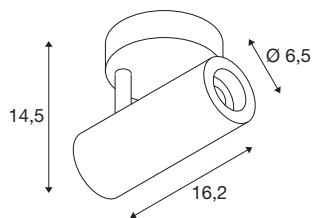

NUMINOS® SPOT PHASE S

Indoor LED Deckenaufbauleuchte weiß/schwarz
2700K 36°

Das NUMINOS Leuchtensystem von SLV vereint Technik, Design und Funktionalität wie kein anderes. Mit vielfältigen Down- und Spotlights sorgen Sie für Tausend lichtgestalterische Möglichkeiten. Wie mit dem NUMINOS® SPOT PHASE S Indoor Deckenaufbauleuchte LED, die durch ihre hochwertige Verarbeitungs- und Lichtqualität besticht. Das Spotlight ist perfekt für die gezielte Akzentbeleuchtung oder auch Ausleuchtung größerer Flächen geeignet. Die Deckeneinbauleuchte überzeugt mit einer Leistungsaufnahme von 10,42 Watt, Lichtstrom von 985 Lumen, Farbtemperatur von 2700 Kelvin und einem Farbwiedergabeindex von 90. Die Installation gestaltet sich dann im Handumdrehen. Wann entscheiden Sie sich für NUMINOS von SLV – die modulare Vielfalt erwartet Sie.

TECHNISCHE DATEN

Art. Nr.	1004103
Dreh- oder Schwenkbar	rotary bar and tiltable
Montage	Aufbau
Montagedetails	Decke, Wand
Dimmbar	Ja
Technologie der Dimmung	Phasenabschnitt
Primäre Nennspannung	220-240V ~50/60Hz
Sekundär Strom / Spannung	250 mA
Schutzklasse	I
Wattage	10.42 W
minimale Umgebungstemperatur	-20 °C
maximale Umgebungstemperatur	40 °C
Anzahl Leuchten an LS B16A	88
Anzahl Leuchten an LS C16A	88
Höhe Einschaltstrom	8.5 A
Dauer Einschaltstrom	60 µs
Lumen	985 lm
Lichtfarbtemperatur	2700 Kelvin
Abstrahlwinkel	36 °
Farbe	weiß
CRI	90
UGR ≤	16

Lichtquelle

791819	
--------	---

Zubehör

1006167	NUMINOS S , Frontring weiß
---------	-------------------------------

LXXBXX Daten	L80B50
Lebensdauer	50000 h
Lichtstärkeverteilung	rotationssymmetrisch
Lichtaustritt	direkt
Risikogruppe	1
Länge	16.2 cm
Höhe	14.5 cm
Durchmesser	6.5 cm
Nettogewicht	0.58 kg
Bruttogewicht	0.87 kg
BIG WHITE Seite	72