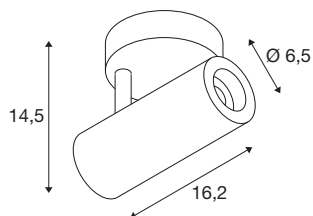

NUMINOS® SPOT PHASE S

Indoor LED Deckenaufbauleuchte weiß/schwarz
2700K 60°

Das NUMINOS Leuchtensystem von SLV vereint Funktion, Design und Technik auf gekonnte Art und Weise. Mit verschiedenen Down- und Spotlights erleben Sie Tausend lichtgestalterische Möglichkeiten. Wie mit dem NUMINOS® SPOT PHASE S Indoor Deckenaufbauleuchte LED, die durch ihre hochwertige Verarbeitungs- und Lichtqualität besticht. So gestalten Sie eine hochwertige Ausleuchtung größerer Flächen oder setzen das Spotlight für die punktuelle Beleuchtung ein. Die Deckeneinbauleuchte überzeugt mit einer Leistungsaufnahme von 10,42 Watt, Lichtstrom von 980 Lumen, Farbtemperatur von 2700 Kelvin und einem Farbwiedergabeindex von 90. Die Montage erledigen Sie dann im Handumdrehen. Wann entscheiden Sie sich für NUMINOS von SLV – die modulare Vielfalt erwartet Sie.

TECHNISCHE DATEN

Art. Nr.	1004104
Dreh- oder Schwenkbar	rotary bar and tiltable
Montage	Aufbau
Montagedetails	Decke, Wand
Dimmbar	Ja
Technologie der Dimmung	Phasenabschnitt
Primäre Nennspannung	220-240V ~50/60Hz
Sekundär Strom / Spannung	250 mA
Schutzklasse	I
Wattage	10.42 W
minimale Umgebungstemperatur	-20 °C
maximale Umgebungstemperatur	40 °C
Anzahl Leuchten an LS B16A	88
Anzahl Leuchten an LS C16A	88
Höhe Einschaltstrom	8.5 A
Dauer Einschaltstrom	60 µs
Lumen	980 lm
Lichtfarbtemperatur	2700 Kelvin
Abstrahlwinkel	60 °
Farbe	weiß
CRI	90
UGR ≤	19

Lichtquelle

791819	
--------	---

Zubehör

1006167	NUMINOS S , Frontring weiß
---------	-------------------------------

LXXBXX Daten	L80B50
Lebensdauer	50000 h
Lichtstärkeverteilung	rotationssymmetrisch
Lichtaustritt	direkt
Risikogruppe	1
Länge	16.2 cm
Höhe	14.5 cm
Durchmesser	6.5 cm
Nettogewicht	0.58 kg
Bruttogewicht	0.87 kg
BIG WHITE Seite	72