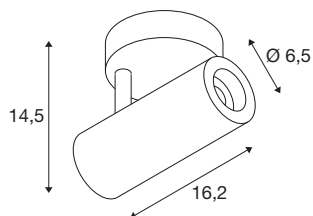

NUMINOS® SPOT PHASE S

Indoor LED Deckenaufbauleuchte schwarz/schwarz
3000K 24°

Das NUMINOS Leuchtensystem von SLV vereint Funktion, Design und Technik auf gekonnte Art und Weise. Die vielfältigen Down- und Spotlights machen Tausend lichtgestalterische Optionen möglich. Auch mit der NUMINOS® SPOT PHASE S Indoor Deckenaufbauleuchte LED, die mit bester Verarbeitungs- und Lichtqualität überzeugt. So gestalten Sie eine hochwertige Ausleuchtung größerer Flächen oder setzen das Spotlight für die punktuelle Beleuchtung ein. Die Deckeneinbauleuchte überzeugt mit einer Leistungsaufnahme von 10,42 Watt, Lichtstrom von 1020 Lumen, Farbtemperatur von 3000 Kelvin und einem Farbwiedergabeindex von 90. Die Installation gestaltet sich dann im Handumdrehen. Wann entscheiden Sie sich für NUMINOS von SLV – die modulare Vielfalt erwartet Sie.

TECHNISCHE DATEN

Art. Nr.	1004106
Dreh- oder Schwenkbar	rotary bar and tiltable
Montage	Aufbau
Montagedetails	Decke, Wand
Dimmbar	Ja
Technologie der Dimmung	Phasenabschnitt
Primäre Nennspannung	220-240V ~50/60Hz
Sekundär Strom / Spannung	250 mA
Schutzklasse	I
Wattage	10.42 W
minimale Umgebungstemperatur	-20 °C
maximale Umgebungstemperatur	40 °C
Anzahl Leuchten an LS B16A	88
Anzahl Leuchten an LS C16A	88
Höhe Einschaltstrom	8.5 A
Dauer Einschaltstrom	60 µs
Lumen	1020 lm
Lichtfarbtemperatur	3000 Kelvin
Abstrahlwinkel	24 °
Farbe	schwarz
CRI	90
UGR ≤	13

Lichtquelle

791815	
--------	---

Zubehör

1006167	NUMINOS S , Frontring weiß
---------	-------------------------------

LXXBXX Daten	L80B50
Lebensdauer	50000 h
Lichtstärkeverteilung	rotationssymmetrisch
Lichtaustritt	direkt
Risikogruppe	1
Länge	16.2 cm
Höhe	14.5 cm
Durchmesser	6.5 cm
Nettogewicht	0.58 kg
Bruttogewicht	0.87 kg
BIG WHITE Seite	72