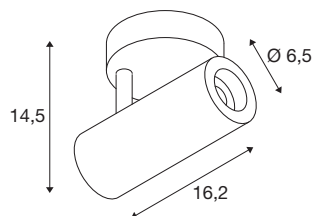

NUMINOS® SPOT PHASE S

Indoor LED Deckenaufbauleuchte schwarz/schwarz
3000K 36°

Das NUMINOS Leuchtensystem von SLV vereint Technik, Design und Funktionalität wie kein anderes. So können Sie mit vielfältigen Down- und Spotlights Tausend lichtgestalterische Möglichkeiten erleben. Auch mit der NUMINOS® SPOT PHASE S Indoor Deckenaufbauleuchte LED, die mit bester Verarbeitungs- und Lichtqualität überzeugt. Mit dem Spotlight entscheiden Sie sich für die punktuelle Beleuchtung oder für eine hochwertige Ausleuchtung größerer Flächen. Die Deckeneinbauleuchte überzeugt mit einer Leistungsaufnahme von 10,42 Watt, Lichtstrom von 1020 Lumen, Farbtemperatur von 3000 Kelvin und einem Farbwiedergabeindex von 90. Die Montage erledigen Sie dann im Handumdrehen. Wann entscheiden Sie sich für NUMINOS von SLV – die modulare Vielfalt erwartet Sie.

TECHNISCHE DATEN

Art. Nr.	1004107
Dreh- oder Schwenkbar	rotary bar and tiltable
Montage	Aufbau
Montagedetails	Decke, Wand
Dimmbar	Ja
Technologie der Dimmung	Phasenabschnitt
Primäre Nennspannung	220-240V ~50/60Hz
Sekundär Strom / Spannung	250 mA
Schutzklasse	I
Wattage	10.42 W
minimale Umgebungstemperatur	-20 °C
maximale Umgebungstemperatur	40 °C
Anzahl Leuchten an LS B16A	88
Anzahl Leuchten an LS C16A	88
Höhe Einschaltstrom	8.5 A
Dauer Einschaltstrom	60 µs
Lumen	1020 lm
Lichtfarbtemperatur	3000 Kelvin
Abstrahlwinkel	36 °
Farbe	schwarz
CRI	90
UGR ≤	13

Lichtquelle

791815	
--------	---

Zubehör

1006167	NUMINOS S , Frontring weiß
---------	-------------------------------

LXXBXX Daten	L80B50
Lebensdauer	50000 h
Lichtstärkeverteilung	rotationssymmetrisch
Lichtaustritt	direkt
Risikogruppe	1
Länge	16.2 cm
Höhe	14.5 cm
Durchmesser	6.5 cm
Nettogewicht	0.58 kg
Bruttogewicht	0.87 kg
BIG WHITE Seite	72