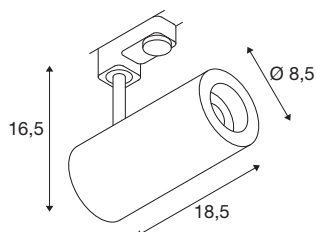

3~ NUMINOS® PHASE M

3 Phasen System Leuchte weiß/schwarz 3000K 36°

NUMINOS ist das perfekt aufeinander abgestimmte Leuchtensystem von SLV, das Funktion, Design und Technik vereint. Die verschiedenen Down- und Spotlights machen Tausend lichtgestalterische Optionen möglich. Auch mit der 3~ NUMINOS® PHASE M 3 Phasen System Leuchte LED, die mit bester Verarbeitungs- und Lichtqualität überzeugt. Mit dem Spotlight entscheiden Sie sich für die punktuelle Beleuchtung oder für eine hochwertige Ausleuchtung größerer Flächen. Die Deckeneinbauleuchte überzeugt mit einer Leistungsaufnahme von 20,1 Watt, Lichtstrom von 1970 Lumen, Farbtemperatur von 3000 Kelvin und einem Farbwiedergabeindex von 90. Die Installation gestaltet sich dann im Handumdrehen. Wann entscheiden Sie sich für NUMINOS ® von SLV?

TECHNISCHE DATEN

Art. Nr.	1004183
Dreh- oder Schwenkbar	rotary bar and tiltable
Montagedetails	Schiene Decke
Dimmbar	Ja
Technologie der Dimmung	Phasenabschnitt
Primäre Nennspannung	220-240V ~50/60Hz
Sekundär Strom / Spannung	500 mA
Schutzklasse	I
Wattage	20.1 W
Höhe Einschaltstrom	13 A
Dauer Einschaltstrom	30 µs
Lumen	1970 lm
Lichtfarbtemperatur	3000 Kelvin
Abstrahlwinkel	36 °
Farbe	weiß
CRI	90
UGR ≤	13
LXXBXX Daten	L80B50
Lebensdauer	50000 h
Lichtstärkeverteilung	rotationssymmetrisch
Lichtaustritt	direkt
Risikogruppe	1

Lichtquelle

791822	
--------	---

Zubehör

1006168	NUMINOS M , Frontring weiß
---------	----------------------------

Länge	18.5 cm
Höhe	16.5 cm
Durchmesser	8.5 cm
Nettogewicht	0.811 kg
Bruttogewicht	1.137 kg
BIG WHITE Seite	64