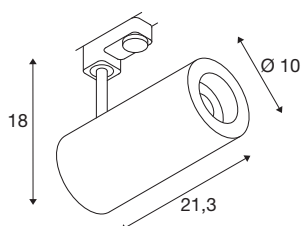

3~ NUMINOS® PHASE L

3 Phasen System Leuchte schwarz/schwarz 2700K 24°

Das NUMINOS Leuchtensystem von SLV vereint Technik, Design und Funktionalität wie kein anderes. Mit vielfältigen Down- und Spotlights erleben Sie Tausend lichtgestalterische Möglichkeiten. Wie mit dem 3~ NUMINOS® PHASE L 3 Phasen System Leuchte LED, die durch ihre hochwertige Verarbeitungs- und Lichtqualität besticht. Mit dem Spotlight entscheiden Sie sich für die punktuelle Beleuchtung oder für eine hochwertige Ausleuchtung größerer Flächen. Die Deckeneinbauleuchte überzeugt mit einer Leistungsaufnahme von 28 Watt, Lichtstrom von 2440 Lumen, Farbtemperatur von 2700 Kelvin und einem Farbwiedergabeindex von 90. Die Montage erledigen Sie dann im Handumdrehen. Wann entscheiden Sie sich für NUMINOS von SLV – die modulare Vielfalt erwartet Sie.

TECHNISCHE DATEN

Art. Nr.	1004266
Dreh- oder Schwenkbar	rotary bar and tiltable
Montagedetails	Schiene Decke
Dimmbar	Ja
Technologie der Dimmung	Phasenabschnitt
Primäre Nennspannung	220-240V ~50/60Hz
Sekundär Strom / Spannung	700 mA
Schutzklasse	I
Wattage	28 W
minimale Umgebungstemperatur	-20 °C
maximale Umgebungstemperatur	30 °C
Anzahl Leuchten an LS B16A	34
Anzahl Leuchten an LS C16A	58
Höhe Einschaltstrom	6 A
Dauer Einschaltstrom	40 µs
Lumen	2440 lm
Lichtfarbtemperatur	2700 Kelvin
Abstrahlwinkel	24 °
Farbe	schwarz
CRI	90
UGR ≤	19
LXXBXX Daten	L80B50

Lichtquelle

791800	
--------	---

Zubehör

1006169	NUMINOS L , Frontring weiß
---------	-------------------------------

Lebensdauer	50000 h
Lichtstärkeverteilung	rotationssymmetrisch
Lichtaustritt	direkt
Risikogruppe	1
Länge	21.3 cm
Höhe	18 cm
Durchmesser	10 cm
Nettogewicht	1.07 kg
Bruttogewicht	1.4 kg
BIG WHITE Seite	66