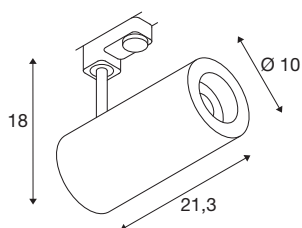

### 3 Phasen System Leuchte schwarz/schwarz 2700K 36°

NUMINOS ist das optimal aufeinander abgestimmte Leuchtsystem von SLV, das Funktion, Design und Technik vereint. Die verschiedenen Down- und Spotlights machen Tausend lichtgestalterische Optionen möglich. Wie mit dem 3~ NUMINOS® PHASE L 3 Phasen System Leuchte LED, die durch ihre hochwertige Verarbeitungs- und Lichtqualität besticht. Mit dem Spotlight entscheiden Sie sich für die punktuelle Beleuchtung oder für eine hochwertige Ausleuchtung größerer Flächen. Die Deckeneinbauleuchte überzeugt mit einer Leistungsaufnahme von 28 Watt, Lichtstrom von 2400 Lumen, Farbtemperatur von 2700 Kelvin und einem Farbwiedergabeindex von 90. Die Montage erledigen Sie dann im Handumdrehen. Wann entscheiden Sie sich für NUMINOS von SLV – die modulare Vielfalt erwartet Sie.

## TECHNISCHE DATEN

Art. Nr.	1004267
Dreh- oder Schwenkbar	rotary bar and tiltable
Montagedetails	Schiene Decke
Dimmbar	Ja
Technologie der Dimmung	Phasenabschnitt
Primäre Nennspannung	220-240V ~50/60Hz
Sekundär Strom / Spannung	700 mA
Schutzklasse	I
Wattage	28 W
minimale Umgebungstemperatur	-20 °C
maximale Umgebungstemperatur	30 °C
Anzahl Leuchten an LS B16A	34
Anzahl Leuchten an LS C16A	58
Höhe Einschaltstrom	6 A
Dauer Einschaltstrom	40 µs
Lumen	2400 lm
Lichtfarbtemperatur	2700 Kelvin
Abstrahlwinkel	36 °
Farbe	schwarz
CRI	90
UGR ≤	19
LXXBXX Daten	L80B50

## Zubehör

1006169	NUMINOS L , Frontring weiß
---------	-------------------------------

Lebensdauer	50000 h
Lichtstärkeverteilung	rotationssymmetrisch
Lichtaustritt	direkt
Risikogruppe	1
Länge	21.3 cm
Höhe	18 cm
Durchmesser	10 cm
Nettogewicht	1.07 kg
Bruttogewicht	1.4 kg
BIG WHITE Seite	66