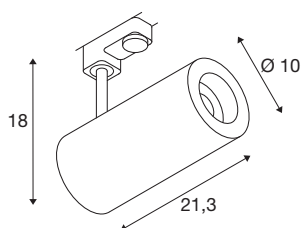

3~ NUMINOS® PHASE L

3 Phasen System Leuchte schwarz/schwarz 2700K 60°

Das NUMINOS Leuchtensystem von SLV vereint Technik, Design und Funktionalität wie kein anderes. So können Sie mit unterschiedlichen Down- und Spotlights Tausend lichtgestalterische Möglichkeiten erleben. Auch mit der 3~ NUMINOS® PHASE L 3 Phasen System Leuchte LED, die mit bester Verarbeitungs- und Lichtqualität überzeugt. Das Spotlight ist ideal für die gezielte Akzentbeleuchtung oder auch Ausleuchtung größerer Flächen geeignet. Die Deckeneinbauleuchte überzeugt mit einer Leistungsaufnahme von 28 Watt, Lichtstrom von 2475 Lumen, Farbtemperatur von 2700 Kelvin und einem Farbwiedergabeindex von 90. Die einfache Installation ist dann nur noch Formsache. Wann entscheiden Sie sich für NUMINOS von SLV – die modulare Vielfalt erwartet Sie.

TECHNISCHE DATEN

Art. Nr.	1004268
Dreh- oder Schwenkbar	rotary bar and tiltable
Montagedetails	Schiene Decke
Dimmbar	Ja
Technologie der Dimmung	Phasenabschnitt
Primäre Nennspannung	220-240V ~50/60Hz
Sekundär Strom / Spannung	700 mA
Schutzklasse	I
Wattage	28 W
minimale Umgebungstemperatur	-20 °C
maximale Umgebungstemperatur	30 °C
Anzahl Leuchten an LS B16A	34
Anzahl Leuchten an LS C16A	58
Höhe Einschaltstrom	6 A
Dauer Einschaltstrom	40 µs
Lumen	2475 lm
Lichtfarbtemperatur	2700 Kelvin
Abstrahlwinkel	60 °
Farbe	schwarz
CRI	90
UGR ≤	22
LXXBXX Daten	L80B50

Lichtquelle

791800	
--------	---

Zubehör

1006169	NUMINOS L , Frontring weiß
---------	----------------------------

Lebensdauer	50000 h
Lichtstärkeverteilung	rotationssymmetrisch
Lichtaustritt	direkt
Risikogruppe	1
Länge	21.3 cm
Höhe	18 cm
Durchmesser	10 cm
Nettogewicht	1.07 kg
Bruttogewicht	1.4 kg
BIG WHITE Seite	66