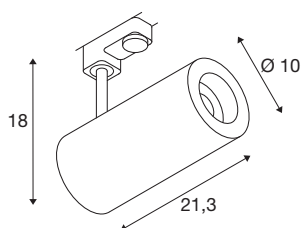

3~ NUMINOS® PHASE L

3 Phasen System Leuchte weiß/schwarz 2700K 24°

Design, Technik und Funktion in Perfektion: NUMINOS ist das Leuchtensystem von SLV, das alles vereint. Mit unterschiedlichen Down- und Spotlights sorgen Sie für Tausend lichtgestalterische Möglichkeiten. Auch mit der 3~ NUMINOS® PHASE L 3 Phasen System Leuchte LED, die mit bester Verarbeitungs- und Lichtqualität überzeugt. Das Spotlight ist perfekt für die gezielte Akzentbeleuchtung oder auch Ausleuchtung größerer Flächen geeignet. Die Deckeneinbauleuchte überzeugt mit einer Leistungsaufnahme von 28 Watt, Lichtstrom von 2440 Lumen, Farbtemperatur von 2700 Kelvin und einem Farbwiedergabeindex von 90. Die Installation gestaltet sich dann im Handumdrehen. Wann entscheiden Sie sich für die modulare Vielfalt von SLV?

TECHNISCHE DATEN

Art. Nr.	1004270
Dreh- oder Schwenkbar	rotary bar and tiltable
Montagedetails	Schiene Decke
Dimmbar	Ja
Technologie der Dimmung	Phasenabschnitt
Primäre Nennspannung	220-240V ~50/60Hz
Sekundär Strom / Spannung	700 mA
Schutzklasse	I
Wattage	28 W
minimale Umgebungstemperatur	-20 °C
maximale Umgebungstemperatur	30 °C
Anzahl Leuchten an LS B16A	34
Anzahl Leuchten an LS C16A	58
Höhe Einschaltstrom	6 A
Dauer Einschaltstrom	40 µs
Lumen	2440 lm
Lichtfarbtemperatur	2700 Kelvin
Abstrahlwinkel	24 °
Farbe	weiß
CRI	90
UGR ≤	19
LXXBXX Daten	L80B50

Lichtquelle

791800	
--------	---

Zubehör

1006169	NUMINOS L , Frontring weiß
---------	-------------------------------

Lebensdauer	50000 h
Lichtstärkeverteilung	rotationssymmetrisch
Lichtaustritt	direkt
Risikogruppe	1
Länge	21.3 cm
Höhe	18 cm
Durchmesser	10 cm
Nettogewicht	1.07 kg
Bruttogewicht	1.4 kg
BIG WHITE Seite	66