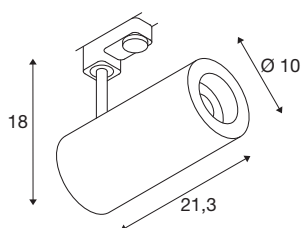

3~ NUMINOS® PHASE L

3 Phasen System Leuchte weiß/schwarz 2700K 36°

Design, Technik und Funktion in Perfektion: NUMINOS ist das Leuchtensystem von SLV, das alles vereint. Mit verschiedenen Down- und Spotlights erleben Sie Tausend lichtgestalterische Möglichkeiten. Auch mit der 3~ NUMINOS® PHASE L 3 Phasen System Leuchte LED, die mit bester Verarbeitungs- und Lichtqualität überzeugt. Das Spotlight ist ideal für die gezielte Akzentbeleuchtung oder auch Ausleuchtung größerer Flächen geeignet. Die Deckeneinbauleuchte überzeugt mit einer Leistungsaufnahme von 28 Watt, Lichtstrom von 2400 Lumen, Farbtemperatur von 2700 Kelvin und einem Farbwiedergabeindex von 90. Die Montage erledigen Sie dann im Handumdrehen. Wann entscheiden Sie sich für NUMINOS ® von SLV?

TECHNISCHE DATEN

| | |
|------------------------------|-------------------------|
| Art. Nr. | 1004271 |
| Dreh- oder Schwenkbar | rotary bar and tiltable |
| Montagedetails | Schiene Decke |
| Dimmbar | Ja |
| Technologie der Dimmung | Phasenabschnitt |
| Primäre Nennspannung | 220-240V ~50/60Hz |
| Sekundär Strom / Spannung | 700 mA |
| Schutzklasse | I |
| Wattage | 28 W |
| minimale Umgebungstemperatur | -20 °C |
| maximale Umgebungstemperatur | 30 °C |
| Anzahl Leuchten an LS B16A | 34 |
| Anzahl Leuchten an LS C16A | 58 |
| Höhe Einschaltstrom | 6 A |
| Dauer Einschaltstrom | 40 µs |
| Lumen | 2400 lm |
| Lichtfarbtemperatur | 2700 Kelvin |
| Abstrahlwinkel | 36 ° |
| Farbe | weiß |
| CRI | 90 |
| UGR ≤ | 19 |
| LXXBXX Daten | L80B50 |

| | |
|------------------------------|----------------------|
| Lebensdauer | 50000 h |
| Lichtstärkeverteilung | rotationssymmetrisch |
| Lichtaustritt | direkt |
| Risikogruppe | 1 |
| Länge | 21.3 cm |
| Höhe | 18 cm |
| Durchmesser | 10 cm |
| Nettogewicht | 1.07 kg |
| Bruttogewicht | 1.4 kg |
| BIG WHITE Seite | 66 |