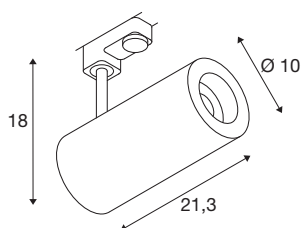

3~ NUMINOS® PHASE L

3 Phasen System Leuchte weiß/schwarz 2700K 60°

NUMINOS ist das optimal aufeinander abgestimmte Leuchtsystem von SLV, das Funktion, Design und Technik vereint. Die unterschiedlichen Down- und Spotlights machen Tausend lichtgestalterische Optionen möglich. Auch mit der 3~ NUMINOS® PHASE L 3 Phasen System Leuchte LED, die mit bester Verarbeitungs- und Lichtqualität überzeugt. Mit dem Spotlight entscheiden Sie sich für die punktuelle Beleuchtung oder für eine hochwertige Ausleuchtung größerer Flächen. Die Deckeneinbauleuchte überzeugt mit einer Leistungsaufnahme von 28 Watt, Lichtstrom von 2475 Lumen, Farbtemperatur von 2700 Kelvin und einem Farbwiedergabeindex von 90. Die leichte Installation ist dann nur noch Formsache. Wann entscheiden Sie sich für NUMINOS ® von SLV?

TECHNISCHE DATEN

Art. Nr.	1004272
Dreh- oder Schwenkbar	rotary bar and tiltable
Montagedetails	Schiene Decke
Dimmbar	Ja
Technologie der Dimmung	Phasenabschnitt
Primäre Nennspannung	220-240V ~50/60Hz
Sekundär Strom / Spannung	700 mA
Schutzklasse	I
Wattage	28 W
minimale Umgebungstemperatur	-20 °C
maximale Umgebungstemperatur	30 °C
Anzahl Leuchten an LS B16A	34
Anzahl Leuchten an LS C16A	58
Höhe Einschaltstrom	6 A
Dauer Einschaltstrom	40 µs
Lumen	2475 lm
Lichtfarbtemperatur	2700 Kelvin
Abstrahlwinkel	60 °
Farbe	weiß
CRI	90
UGR ≤	22
LXXBXX Daten	L80B50

Lichtquelle

791800	
--------	---

Zubehör

1006169	NUMINOS L , Frontring weiß
---------	-------------------------------

Lebensdauer	50000 h
Lichtstärkeverteilung	rotationssymmetrisch
Lichtaustritt	direkt
Risikogruppe	1
Länge	21.3 cm
Höhe	18 cm
Durchmesser	10 cm
Nettogewicht	1.07 kg
Bruttogewicht	1.4 kg
BIG WHITE Seite	66