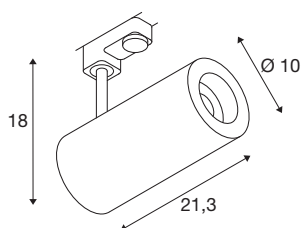

3~ NUMINOS® PHASE L

3 Phasen System Leuchte schwarz/schwarz 3000K 24°

NUMINOS ist das optimal aufeinander abgestimmte Leuchtensystem von SLV, das Funktion, Design und Technik vereint. Die vielfältigen Down- und Spotlights machen Tausend lichtgestalterische Optionen möglich. Auch mit der 3~ NUMINOS® PHASE L 3 Phasen System Leuchte LED, die mit bester Verarbeitungs- und Lichtqualität überzeugt. Mit dem Spotlight entscheiden Sie sich für die punktuelle Beleuchtung oder für eine hochwertige Ausleuchtung größerer Flächen. Die Deckeneinbauleuchte überzeugt mit einer Leistungsaufnahme von 28 Watt, Lichtstrom von 2430 Lumen, Farbtemperatur von 3000 Kelvin und einem Farbwiedergabeindex von 90. Die Montage erledigen Sie dann im Handumdrehen. Wann entscheiden Sie sich für die modulare Vielfalt von SLV?

TECHNISCHE DATEN

Art. Nr.	1004274
Dreh- oder Schwenkbar	rotary bar and tiltable
Montagedetails	Schiene Decke
Dimmbar	Ja
Technologie der Dimmung	Phasenabschnitt
Primäre Nennspannung	220-240V ~50/60Hz
Sekundär Strom / Spannung	700 mA
Schutzklasse	I
Wattage	28 W
minimale Umgebungstemperatur	-20 °C
maximale Umgebungstemperatur	30 °C
Anzahl Leuchten an LS B16A	34
Anzahl Leuchten an LS C16A	58
Höhe Einschaltstrom	6 A
Dauer Einschaltstrom	40 µs
Lumen	2430 lm
Lichtfarbtemperatur	3000 Kelvin
Abstrahlwinkel	24 °
Farbe	schwarz
CRI	90
UGR ≤	13
LXXBXX Daten	L80B50

Lichtquelle

791822	
--------	---

Zubehör

1006169	NUMINOS L , Frontring weiß
---------	----------------------------

Lebensdauer	50000 h
Lichtstärkeverteilung	rotationssymmetrisch
Lichtaustritt	direkt
Risikogruppe	1
Länge	21.3 cm
Höhe	18 cm
Durchmesser	10 cm
Nettogewicht	1.07 kg
Bruttogewicht	1.4 kg
BIG WHITE Seite	66