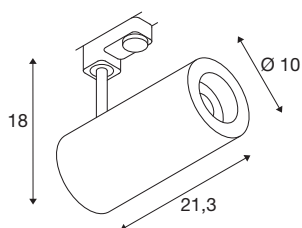

3~ NUMINOS® PHASE L

3 Phasen System Leuchte weiß/schwarz 3000K 36°

Design, Technik und Funktion in Perfektion: NUMINOS ist das Leuchtensystem von SLV, das alles vereint. Mit unterschiedlichen Down- und Spotlights erleben Sie Tausend lichtgestalterische Möglichkeiten. Wie mit dem 3~ NUMINOS® PHASE L 3 Phasen System Leuchte LED, die durch ihre hochwertige Verarbeitungs- und Lichtqualität besticht. Mit dem Spotlight entscheiden Sie sich für die punktuelle Beleuchtung oder für eine hochwertige Ausleuchtung größerer Flächen. Die Deckeneinbauleuchte überzeugt mit einer Leistungsaufnahme von 28 Watt, Lichtstrom von 2340 Lumen, Farbtemperatur von 3000 Kelvin und einem Farbwiedergabeindex von 90. Die Installation gestaltet sich dann im Handumdrehen. Wann entscheiden Sie sich für NUMINOS von SLV – die modulare Vielfalt erwartet Sie.

TECHNISCHE DATEN

Art. Nr.	1004279
Dreh- oder Schwenkbar	rotary bar and tiltable
Montagedetails	Schiene Decke
Dimmbar	Ja
Technologie der Dimmung	Phasenabschnitt
Primäre Nennspannung	220-240V ~50/60Hz
Sekundär Strom / Spannung	700 mA
Schutzklasse	I
Wattage	28 W
Höhe Einschaltstrom	6 A
Dauer Einschaltstrom	40 µs
Lumen	2340 lm
Lichtfarbtemperatur	3000 Kelvin
Abstrahlwinkel	36 °
Farbe	weiß
CRI	90
UGR ≤	13
LXXBXX Daten	L80B50
Lebensdauer	50000 h
Lichtstärkeverteilung	rotationssymmetrisch
Lichtaustritt	direkt
Risikogruppe	1

Lichtquelle

791822	
--------	---

Zubehör

1006169	NUMINOS L , Frontring weiß
---------	-------------------------------

Länge	21.3 cm
Höhe	18 cm
Durchmesser	10 cm
Nettogewicht	1.115 kg
Bruttogewicht	1.431 kg
BIG WHITE Seite	66