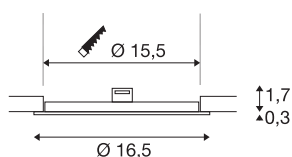

SENSER 18

Indoor LED Deckeneinbauleuchte rund weiß 4000K

Unsere weiße Aluminiumleuchte SENSER ist nun auch mit 4.000 Kelvin verfügbar. Die kaltweiße Alternative eignet sich bestens als Grundbeleuchtung in Büros, Küchen und Fluren. Die Deckeneinbauleuchte macht mit ihrer runden Form eine herausragende Figur. Die SENSER 18 DL ist mit einer Lebensdauer von 50.000 Stunden ausgesprochen nachhaltig und wartungsarm.

TECHNISCHE DATEN

Art. Nr.	1004695
IP Code	IP 20
Montage	Einbau
Montagedetails	Decke
Sekundär Strom / Spannung	350 mA
Schutzklasse	III
Wattage	12 W
Lumen	990 lm
Lichtfarbtemperatur	4000 Kelvin
Abstrahlwinkel	110 °
Farbe	weiß
CRI	90
Lebensdauer	50000 h
Lichtstärkeverteilung	rotationssymmetrisch
Lichtaustritt	direkt
Höhe	2 cm
Durchmesser	16.5 cm
Nettogewicht	0.197 kg
Bruttogewicht	0.255 kg
Ausschnittsform	rund
Einbautiefe	3 cm
Einbaudurchmesser	15.5 cm