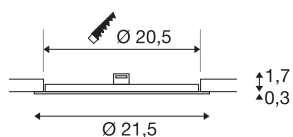

## TECHNISCHE DATEN

Art. Nr.	1004696
IP Code	IP 20
Montage	Einbau
Montagedetails	Decke
Sekundär Strom / Spannung	500 mA
Schutzklasse	III
Wattage	13 W
Lumen	1300 lm
Lichtfarbtemperatur	4000 Kelvin
Abstrahlwinkel	110 °
Farbe	weiß
CRI	80
Lebensdauer	50000 h
Lichtstärkeverteilung	rotationssymmetrisch
Lichtaustritt	direkt
Höhe	2 cm
Durchmesser	21.5 cm
Nettogewicht	0.304 kg
Bruttogewicht	0.385 kg
Ausschnittsform	rund
Einbautiefe	3 cm
Einbaudurchmesser	20.5 cm