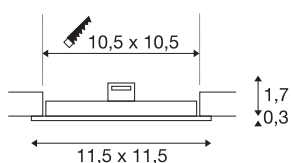

## TECHNISCHE DATEN

Art. Nr.	1004697
IP Code	IP 20
Montage	Einbau
Montagedetails	Decke
Sekundär Strom / Spannung	200 mA
Schutzklasse	III
Wattage	6 W
Lumen	440 lm
Lichtfarbtemperatur	4000 Kelvin
Abstrahlwinkel	110 °
Farbe	weiß
CRI	90
Lebensdauer	50000 h
Lichtstärkeverteilung	rotationssymmetrisch
Lichtaustritt	direkt
Länge	11.5 cm
Breite	11.5 cm
Höhe	2 cm
Nettogewicht	0.127 kg
Bruttogewicht	0.185 kg
Ausschnittsform	quadratisch
Einbaulänge	10.5 cm