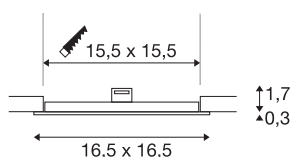

TECHNISCHE DATEN

Art. Nr.	1004698
IP Code	IP 20
Montage	Einbau
Montagedetails	Decke
Sekundär Strom / Spannung	350 mA
Schutzklasse	III
Wattage	12 W
Lumen	880 lm
Lichtfarbtemperatur	4000 Kelvin
Abstrahlwinkel	110 °
Farbe	weiß
CRI	90
Lebensdauer	50000 h
Lichtstärkeverteilung	rotationssymmetrisch
Lichtaustritt	direkt
Länge	16.5 cm
Breite	16.5 cm
Höhe	2 cm
Nettogewicht	0.232 kg
Bruttogewicht	0.317 kg
Ausschnittsform	quadratisch
Einbaulänge	15.5 cm