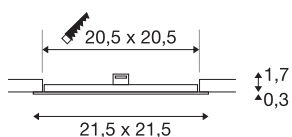

TECHNISCHE DATEN

Art. Nr.	1004699
IP Code	IP20
Sekundär Strom / Spannung	500 mA
Schutzklasse	III
Wattage	13 W
Betriebswirkungsgrad (LOR)	0.69
Lumen	1240 lm
Lichtfarbtemperatur	4000 Kelvin
Abstrahlwinkel	110 °
Farbe	weiss
CRI	90
Lebensdauer	50000 h
Risikogruppe	1
Länge	21.5 cm
Breite	21.5 cm
Höhe	2 cm
Nettogewicht	0.36 kg
Bruttogewicht	0.472 kg
Ausschnittsform	quadratisch
Einbaulänge	20.5 cm
Einbaubreite	20.5 cm
Einbautiefe	3 cm