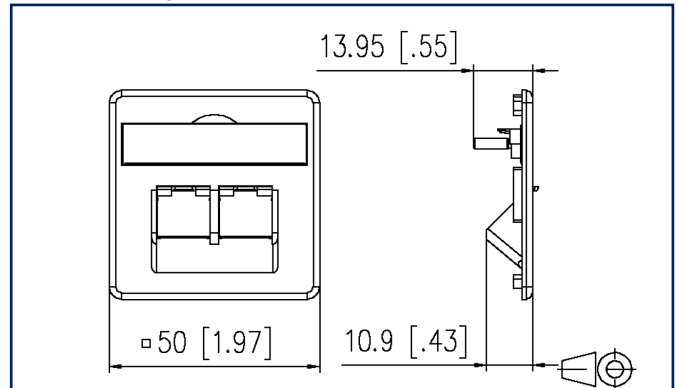

Datenblatt

Zentralplatte 50 x 50 mm 2 Port, reinweiß, E-DAT C6

Seite 1/5

Art.-Nr.
860023-02-I

EAN 4251394640310

06.06.2025

Version: D

Abbildungen

Maßzeichnung

Vergrößerte Zeichnungen am Dokumentende

Produktbeschreibung

- 2 Port, zur Erweiterung von UP0-Anschlussdosen zu UPk-Anschlussdosen
- passend für E-DAT C6_A, E-DAT C6 und E-DAT design
- Oberfläche glänzend
- mit Sichtfenster für beiliegende Beschriftungseinlage
- Beschriftungsbogen 209 x 294 mm siehe Zubehör
- integrierte Staubschutzklappen (auch farbig erhältlich) siehe Zubehör
- Farben verkehrsweiß (RAL 9016), reinweiß (RAL 9010) oder perlweiß (RAL 1013)
- Varianten: verkehrsweiß, reinweiß, perlweiß

Mechanische Bewertung nach MICE	M1
Ingress Bewertung nach MICE	I1
Climatic Bewertung nach MICE	C1
Elektromagnetische Bewertung nach MICE	E3
Bauart	Anschlussdose
Farbe	reinweiß - RAL 9010
Abmessungen	
Abmessung (L x B x H)	50 mm x 50 mm x 13,95 mm
Abmessung (L x B x H)	1,969 in. x 1,969 in. x 0,549 in.

Maßzeichnung