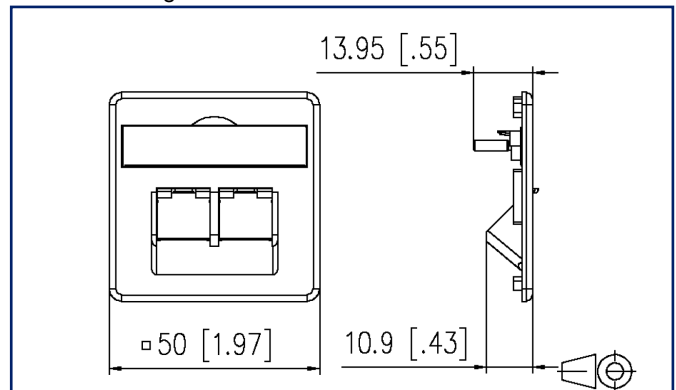

Datenblatt

Zentralplatte 50 x 50 mm 2 Port, perlweiß, E-DAT C6

Seite 1/5

Art.-Nr.
860023-I

EAN 4251394640174

06.06.2025

Version: D

Abbildungen

Maßzeichnung

Vergrößerte Zeichnungen am Dokumentende

Produktbeschreibung

- 2 Port, zur Erweiterung von UP0-Anschlussdosen zu UPk-Anschlussdosen
- passend für E-DAT C6_A, E-DAT C6 und E-DAT design
- Oberfläche glänzend
- mit Sichtfenster für beiliegende Beschriftungseinlage
- Beschriftungsbogen 209 x 294 mm siehe Zubehör
- integrierte Staubschutzklappen (auch farbig erhältlich) siehe Zubehör
- Farben verkehrsweiß (RAL 9016), reinweiß (RAL 9010) oder perlweiß (RAL 1013)
- Varianten: verkehrsweiß, reinweiß, perlweiß

Mechanische Bewertung nach MICE	M1
Ingress Bewertung nach MICE	I1
Climatic Bewertung nach MICE	C1
Elektromagnetische Bewertung nach MICE	E3
Bauart	Anschlussdose
Farbe	perlweiß RAL 1013
Abmessungen	
Abmessung (L x B x H)	50 mm x 50 mm x 13,95 mm
Abmessung (L x B x H)	1,969 in. x 1,969 in. x 0,549 in.

Maßzeichnung