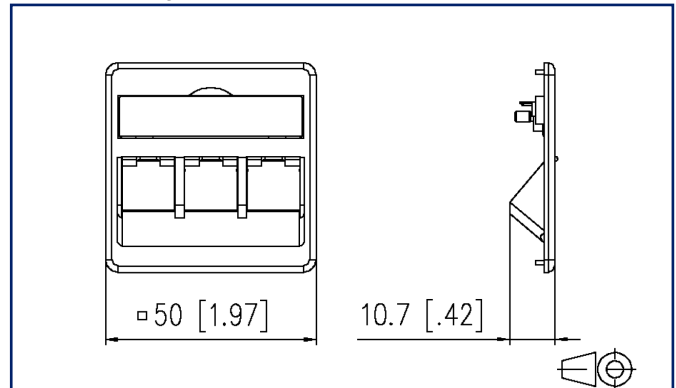

Maßzeichnung

Vergrößerte Zeichnungen am Dokumentende

Produktbeschreibung

- 3 Port, zur Erweiterung von UP0-Anschlussdosen zu UPk-Anschlussdosen
- passend für alle modularen Abschlussdosen
- Oberfläche matt
- mit Sichtfenster für beiliegende Beschriftungseinlage
- Beschriftungsbogen 209 x 294 mm siehe Zubehör
- integrierte Staubschutzklappen (auch farbig erhältlich) siehe Zubehör
- Farben verkehrsweiß (RAL 9016), reinweiß (RAL 9010) oder perlweiß (RAL 1013)
- Varianten: verkehrsweiß, reinweiß, perlweiß

Datenblatt

Seite 2/5

Zentralplatte 50 x 50 mm 3 Port, reinweiß, ModulArt.-Nr.
860210-0402-I

EAN 4251394640341

06.06.2025

Version: D

Technische Daten**Allgemeine Daten**

Mechanische Bewertung nach MICE	M1
Ingress Bewertung nach MICE	I1
Climatic Bewertung nach MICE	C1
Elektromagnetische Bewertung nach MICE	E3
Bauart	Anschlussdose
Farbe	reinweiß - RAL 9010
Abmessungen	
Abmessung (L x B x H)	50 mm x 50 mm x 10,7 mm
Abmessung (L x B x H)	1,969 in. x 1,969 in. x 0,421 in.

Maßzeichnung