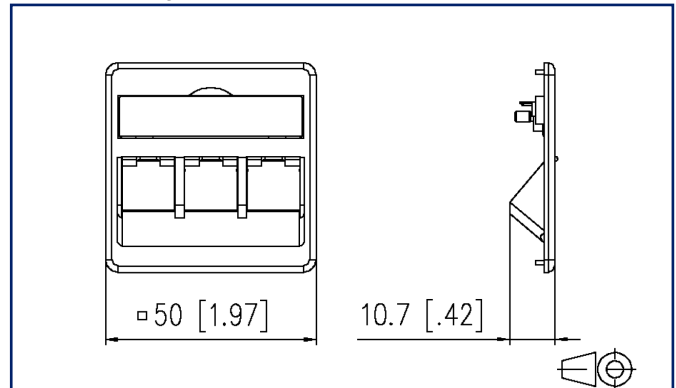

Datenblatt

Zentralplatte 50 x 50 mm 3 Port, verkehrsweiß, Modul

Seite 1/5

Art.-Nr.
860210-0427-I

EAN 4251394640259

06.06.2025

Version: D

Abbildungen

Maßzeichnung

Vergrößerte Zeichnungen am Dokumentende

Produktbeschreibung

- 3 Port, zur Erweiterung von UP0-Anschlussdosen zu UPk-Anschlussdosen
- passend für alle modularen Abschlussdosen
- Oberfläche matt
- mit Sichtfenster für beiliegende Beschriftungseinlage
- Beschriftungsbogen 209 x 294 mm siehe Zubehör
- integrierte Staubschutzklappen (auch farbig erhältlich) siehe Zubehör
- Farben verkehrsweiß (RAL 9016), reinweiß (RAL 9010) oder perlweiß (RAL 1013)
- Varianten: verkehrsweiß, reinweiß, perlweiß

Datenblatt

Seite 2/5

Zentralplatte 50 x 50 mm 3 Port, verkehrsweiß, ModulArt.-Nr.
860210-0427-I

EAN 4251394640259

06.06.2025

Version: D

Technische Daten**Allgemeine Daten**

Mechanische Bewertung nach MICE	M1
Ingress Bewertung nach MICE	I1
Climatic Bewertung nach MICE	C1
Elektromagnetische Bewertung nach MICE	E3
Bauart	Anschlussdose
Farbe	verkehrsweiß RAL 9016
Abmessungen	
Abmessung (L x B x H)	50 mm x 50 mm x 10,7 mm
Abmessung (L x B x H)	1,969 in. x 1,969 in. x 0,421 in.

Maßzeichnung