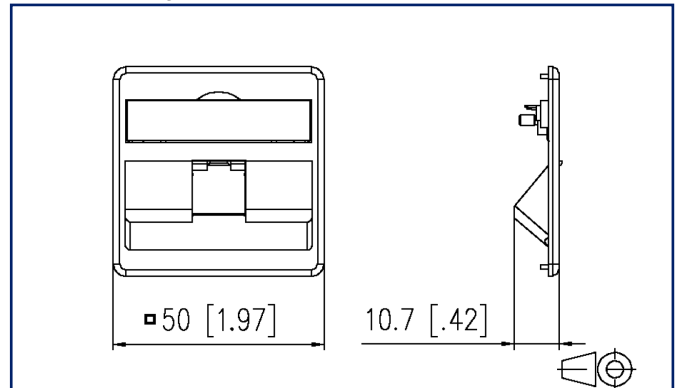

### Maßzeichnung

Vergrößerte Zeichnungen am Dokumentende

## Zentralplatte 50 x 50 mm 1 Port, verkehrsweiß, Modul

Art.-Nr.  
860210-27-I

EAN 4251394640235

06.06.2025

Version: D

**Technische Daten****Allgemeine Daten**

Mechanische Bewertung nach MICE	M1
Ingress Bewertung nach MICE	I1
Climatic Bewertung nach MICE	C1
Elektromagnetische Bewertung nach MICE	E3
Bauart	Anschlussdose
Farbe	verkehrsweiß RAL 9016
Abmessungen	
Abmessung (L x B x H)	50 mm x 50 mm x 10,7 mm
Abmessung (L x B x H)	1,969 in. x 1,969 in. x 0,421 in.