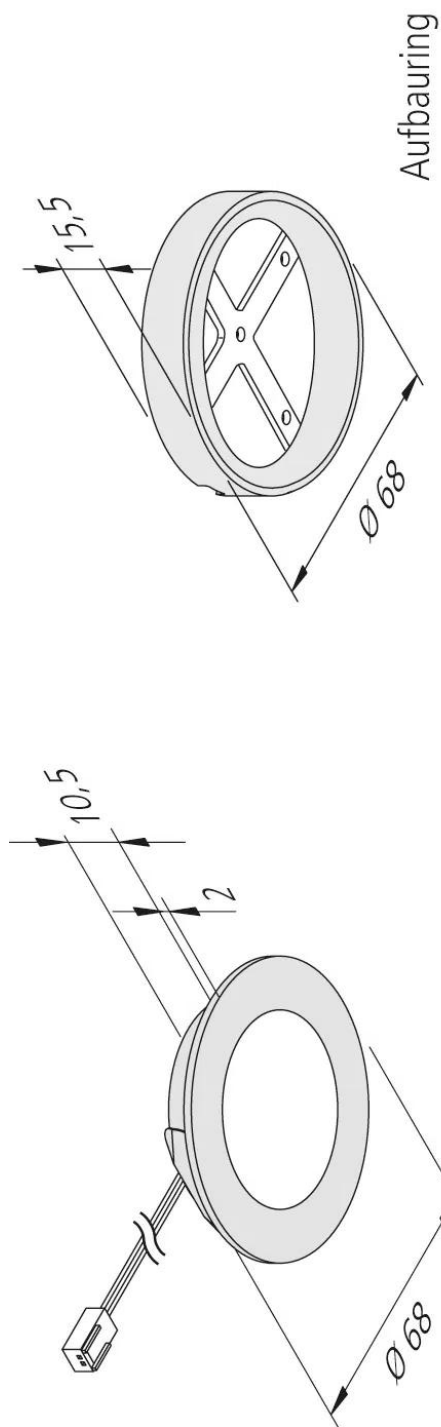

FR 55

11mm flache, 55-58mm Bohrdurchmesser homogene Möbeleinbauleuchte 3er Set FR 55-LED 3W ww schwarz

Beschreibung:

LED-Einbaustrahler mit Flächenlicht als 3er Set, Gehäuse Kunststoff, Anschlussleitung 2,5m mit LED 24-Stecker, incl. steckerfertigem 15W Trafo, Lichtfarbe warm weiß ca. 3000K, schnelle und einfache Montage durch Rasthaken, optionales Zubehör: Dimm-Controller mit Funkfernbedienung, WiFi App, DALI oder 1-10V Dimmer, Aufbauring für die Montage ohne Einbaubohrung

Besonderheiten:

- auch für Blechmontage geeignet
- keine sichtbaren Lichtpunkte

FR 55

	110°	Ø	ww	nw
0,5m		620	320 lx	340 lx
1,0m		1240	80 lx	85 lx
1,5m		1860	36 lx	38 lx
2,0m		2480	20 lx	21 lx
2,5m		3100	13 lx	14 lx

Bohrung

55-58mm

Artikel-Nr.:
61056933002

Artikel lagernd

Verfügbare Ausführungen

Wählen Sie aus den untenstehenden Ausführungen. Die aktuell gewählte ist jeweils farbig unterlegt.

Artikel-Nr.	Bezeichnung	Gehäusefarbe	Lichtfarbe
61001782003	FR 55-LED 3W ww schwarz	schwarz	3000K warm weiß
61001782006	FR 55-LED 3W ww chrom-matt	chrom-matt	3000K warm weiß
61001782008	FR 55-LED 3W ww edelstahloptik	edelstahloptik	3000K warm weiß
61001783003	FR 55-LED 3W nw schwarz	schwarz	4000K neutral weiß
61001783006	FR 55-LED 3W nw chrom-matt	chrom-matt	4000K neutral weiß
61001783008	FR 55-LED 3W nw edelstahloptik	edelstahloptik	4000K neutral weiß
61056933002	3er Set FR 55-LED 3W ww schwarz	schwarz	3000K warm weiß
61056938002	3er Set FR 55-LED 3W ww edelstahloptik	edelstahloptik	3000K warm weiß
61056938003	3er Set FR 55-LED 3W nw edelstahloptik	edelstahloptik	4000K neutral weiß
61056958002	5er Set FR 55-LED 3W ww edelstahloptik	edelstahloptik	3000K warm weiß
61056958003	5er Set FR 55-LED 3W nw edelstahloptik	edelstahloptik	4000K neutral weiß