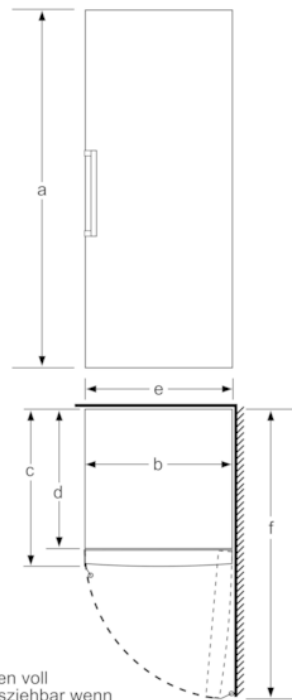

Serie | 6, Freistehender Gefrierschrank, 176 x 70 cm, weiß GSN54AWCV

	a	b	c	d	e	f
KSW36, GSD36	187					
KSV36, KSF36, GSN36, GSV36	186					
KSV33, GSN33, GSV33	176	60	65	58	60	119.5
KSV29, GSN29, GSV29	161					
GSV24	146					
GSN51	161					
GSN54	176	70	78	70	70	142
GSN58	191					

Maße in cm

Schalen voll herausziehbar wenn das Gerät direkt an einer Wand platziert wird.