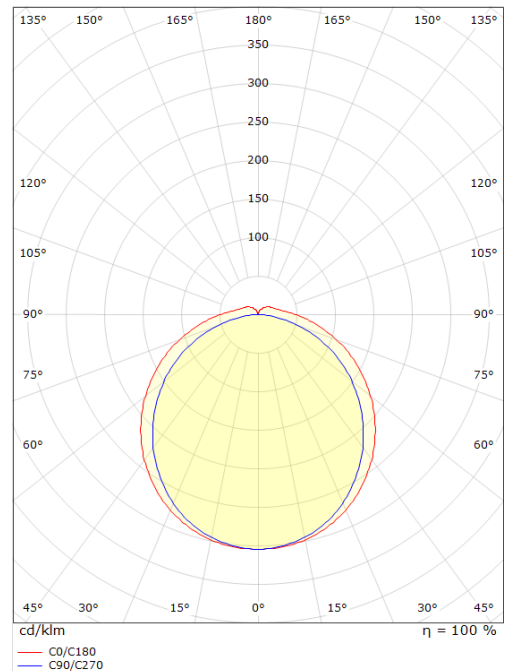

Farm 66 Grau 4030lm 4000K Ra>80

Artikelnummer: **120009**
 EAN: 7021981200091

Lichttechnik

Leuchtmittel:	LED integriert
Leistung:	34W
Gesamte Leistungsaufnahme:	34W
Lichtstrom (lm):	4030lm
Lichtausbeute:	119 lm/W
Spannung:	220-240V
Lichtfarbe:	4000K
Farbwiedergabeindex:	Ra>80
MacAdams Faktor:	SDCM: 3
Lebensdauer:	L90/B50>50.000
Lichtverteilung:	Direkt

Montage/Anschluss

Montage:	Anbau, Indoor
Cable entry:	Anschlussklemme

Größe (mm)

Länge (L):	1174
Breite (W):	112
Höhe (H):	67
Gewicht (brutto/netto):	1.837 / 1.547

Verpackung

Verpackungsmaße:	1180 x 114 x 71
------------------	-----------------

7 0 2 1 9 8 1 2 0 0 9 1