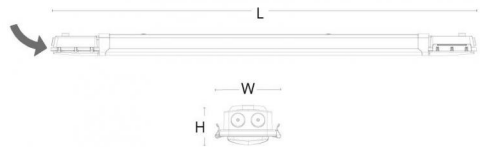

Montage/Anschluss

Montage:	Anbau, Indoor
Cable entry:	Anschlussklemme

Größe (mm)

Länge (L):	1174
Breite (W):	112
Höhe (H):	67
Gewicht (brutto/netto):	1.837 / 1.547

Verpackung

Verpackungsmaße:	1180 x 114 x 71
------------------	-----------------