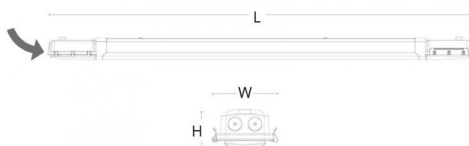

Farm 66 Grau 5720lm 4000K Ra>80

Artikelnummer: **120010**
 EAN: 7021981200107

Lichttechnik

Leuchtmittel:	LED integriert
Leistung:	47W
Gesamte Leistungsaufnahme:	47W
Lichtstrom (lm):	5720lm
Lichtausbeute:	122 lm/W
Spannung:	220-240V
Lichtfarbe:	4000K
Farbwiedergabeindex:	Ra>80
MacAdams Faktor:	SDCM: 3
Lebensdauer:	L90/B50>50.000
Lichtverteilung:	Direkt

Montage/Anschluss

Montage:	Anbau
Cable entry:	Anschlussklemme

Größe (mm)

Länge (L):	1460
Breite (W):	112
Höhe (H):	67
Gewicht (brutto/netto):	2.236 / 1.885

Verpackung

Verpackungsmaße:	1466 x 114 x 71
------------------	-----------------