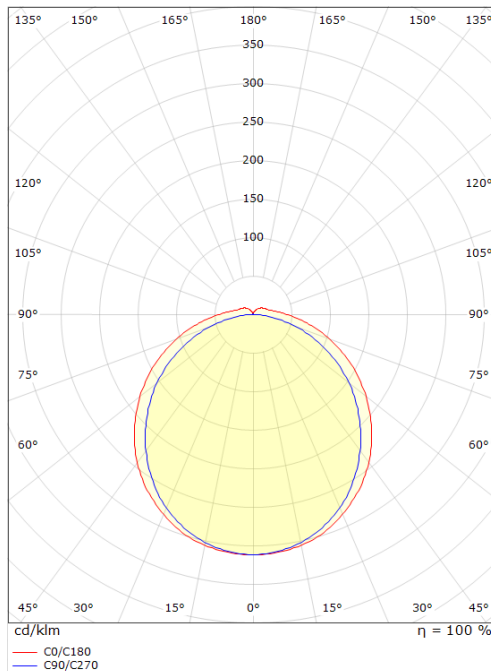

Farm 66 Grau 5720lm 4000K Ra>80

Artikelnummer: **120010**
 EAN: 7021981200107

Lichttechnik

Leuchtmittel:	LED integriert
Leistung:	47W
Gesamte Leistungsaufnahme:	47W
Lichtstrom (lm):	5720lm
Lichtausbeute:	122 lm/W
Spannung:	220-240V
Lichtfarbe:	4000K
Farbwiedergabeindex:	Ra>80
MacAdams Faktor:	SDCM: 3
Lebensdauer:	L90/B50>50.000
Lichtverteilung:	Direkt

Montage/Anschluss

Montage:	Anbau
Cable entry:	Anschlussklemme

Größe (mm)

Länge (L):	1460
Breite (W):	112
Höhe (H):	67
Gewicht (brutto/netto):	2.236 / 1.885

Verpackung

Verpackungsmaße:	1466 x 114 x 71
------------------	-----------------

7 0 2 1 9 8 1 2 0 0 1 0 7