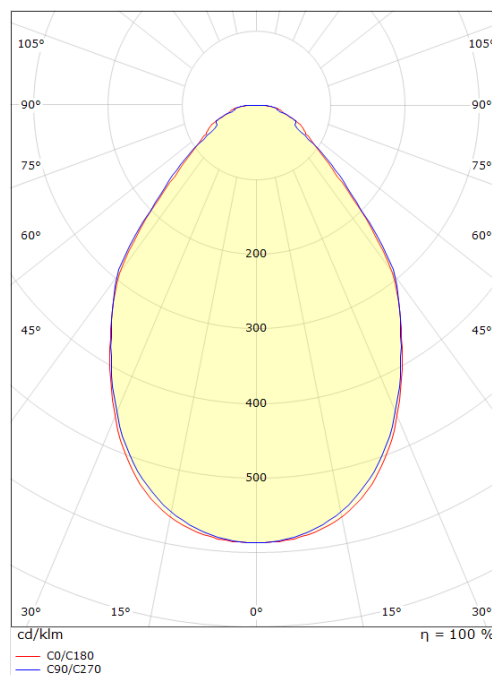

## Sense TW 300x1200 Weiss Opalprism 4000lm 2700-6500K Ra&gt;80

Artikelnummer: **212316**  
 EAN: 7021982123160  
 Ersetzt: 212300

**Lichttechnik**

Version: Opalprism  
 Leuchtmittel: LED integriert  
 Lichtstrom (lm): 4000lm  
 Lichtfarbe: 2700-6500K  
 Farbwiedergabeindex: Ra>80  
 MacAdams Faktor: SDCM: 3  
 Lebensdauer: L80/B20>50.000  
 Lichtverteilung: Direkt  
 Optik: Opal-Prisma aus Kunststoff  
 Abstrahlwinkel: 110°

**Montage/Anschluss**

Montage: Einbau, Indoor  
 Modul: 300x1200 Sichtbar T-Träger 15/24mm  
 Kupplung: Quick connector

**Größe (mm)**

Länge (L): 1197  
 Breite (W): 297  
 Höhe (H): 10  
 Gewicht (brutto/netto): 4.5 / 4.5

**Verpackung**

Verpackungsmaße: 1225 x 325 x 95

7 0 2 1 9 8 2 1 2 3 1 6 0