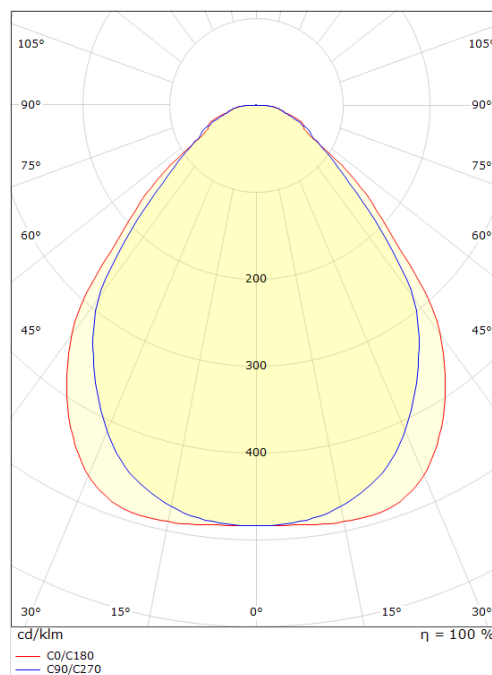

Sense Surface 600x600 Weiss 3640lm 3000K Ra>80

Phasenabschnittsdimmung

Artikelnummer: **212330**
 EAN: 7021982123306

Lichttechnik

Leuchtmittel: LED integriert
 Fassung: LED
 Leistung: 28W
 Gesamte Leistungsaufnahme: 28W
 Lichtstrom (lm): 3640lm
 Lichtausbeute: 130 lm/W
 Spannung: 220-240V
 Lichtfarbe: 3000K
 Farbwiedergabeindex: Ra>80
 MacAdams Faktor: SDCM: 3
 Lebensdauer: L80/B20>100.000
 Lichtverteilung: Direkt
 Optik: Opalprism

Größe (mm)

Länge (L): 597
 Breite (W): 597
 Höhe (H): 52
 Gewicht (brutto/netto): 6.975 / 6.265

Verpackung

Verpackungsmaße: 635 x 635 x 88

7 0 2 1 9 8 2 1 2 3 3 0 6