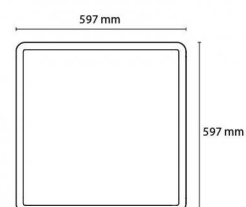

Sense Surface 600x600 Weiss 3640lm 3000K Ra>80

Phasenabschnittsdimmung

Artikelnummer: **212330**
 EAN: 7021982123306

Lichttechnik

Leuchtmittel: LED integriert
 Fassung: LED
 Leistung: 28W
 Gesamte Leistungsaufnahme: 28W
 Lichtstrom (lm): 3640lm
 Lichtausbeute: 130 lm/W
 Spannung: 220-240V
 Lichtfarbe: 3000K
 Farbwiedergabeindex: Ra>80
 MacAdams Faktor: SDCM: 3
 Lebensdauer: L80/B20>100.000
 Lichtverteilung: Direkt
 Optik: Opalprism

Gehäuse: Aluminium
 Farbe: Weiss
 Optik: PMMA Polymethylmethacrylat

Montage/Anschluss

Montage: Anbau, Indoor
 Modul: 600x600
 Cable entry: Anschlussklemme
 Max. luminaires per circuit breaker: B10: 25, B16: 41, C10: 25, C16: 41

Größe (mm)

Länge (L): 597
 Breite (W): 597
 Höhe (H): 52
 Gewicht (brutto/netto): 6.975 / 6.265

Verpackung

Verpackungsmaße: 635 x 635 x 88

7 0 2 1 9 8 2 1 2 3 3 0 6