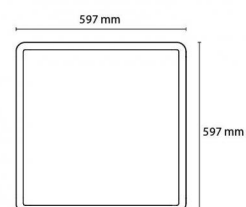

Sense Surface 600x600 Weiss 3640lm 3000K Ra>80 DALI Push Dim

Artikelnummer: **212331**
 EAN: 7021982123313

Lichttechnik

Leuchtmittel: LED integriert
 Fassung: LED
 Leistung: 28W
 Gesamte Leistungsaufnahme: 28W
 Lichtstrom (lm): 3640lm
 Lichtausbeute: 130 lm/W
 Spannung: 220-240V
 Lichtfarbe: 3000K
 Farbwiedergabeindex: Ra>80
 MacAdams Faktor: SDCM: 3
 Lebensdauer: L80/B20>100.000
 Lichtverteilung: Direkt
 Optik: Opalprism

Montage/Anschluss

Montage: Anbau, Indoor
 Modul: 600x600
 Cable entry: Anschlussklemme
 Max. luminaires per circuit breaker: B10: 31, B16: 50, C10: 52, C16: 85

Größe (mm)

Länge (L): 597
 Breite (W): 597
 Höhe (H): 52
 Gewicht (brutto/netto): 6.975 / 6.265

Verpackung

Verpackungsmaße: 635 x 635 x 88