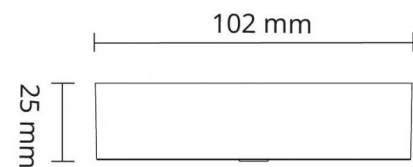

**Montage/Anschluss**

Modul: Pendel  
Kupplung: Anschlussklemme

**Größe (mm)**

Länge (L): 102  
Breite (W): 102  
Höhe (H): 25  
Abdeckmaß: 102  
Gewicht (brutto/netto): 0.205 / 0.195

**Verpackung**

Verpackungsmaße: 105 x 105 x 30