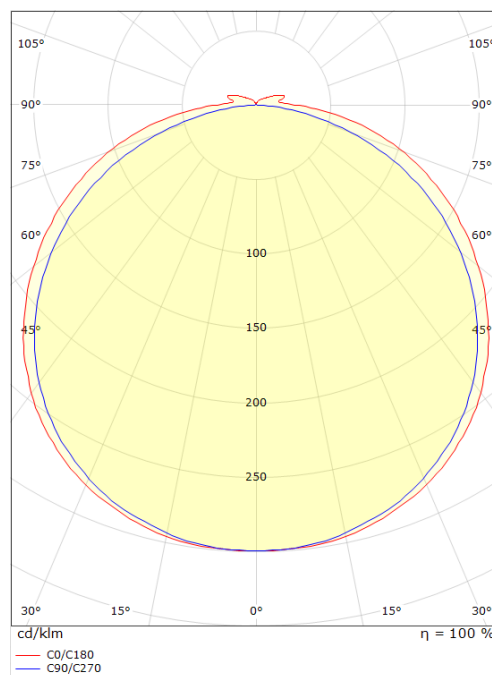

StripLine 3,6m 827lm/m 2700K Ra>90

Artikelnummer: **391403**
 EAN: 7021983914033

Lichttechnik

Leuchtmittel: LED integriert
 Fassung: LED
 Leistung: 9W/m
 Gesamte Leistungsaufnahme: 9W
 Lichtstrom (lm): 827lm/m
 Lichtausbeute: 92 lm/W
 Spannung: 24V
 Lichtfarbe: 2700K
 Farbwiedergabeindex: Ra>90
 MacAdams Faktor: SDCM: 2
 Lebensdauer: L80/B50>100.000
 Lichtverteilung: Direkt
 Abstrahlwinkel: 120°

Größe (mm)

Länge (L): 3600
 Breite (W): 12
 Höhe (H): 3.2
 Gewicht (brutto/netto): 0.53 / 0.43

Verpackung

Verpackungsmaße: 190 x 185 x 45

7 0 2 1 9 8 3 9 1 4 0 3 3