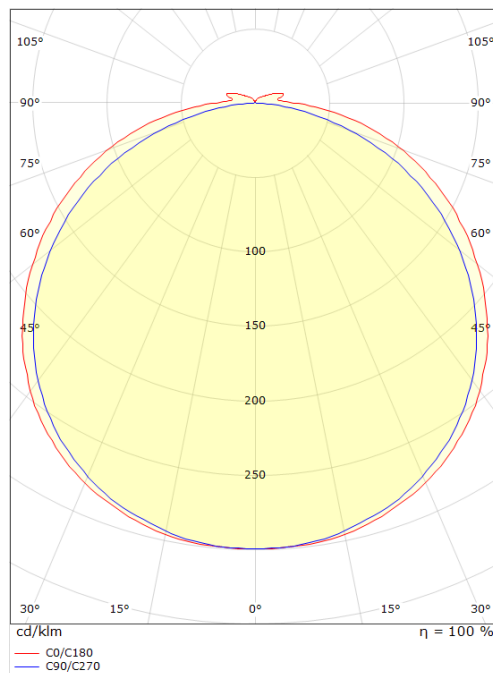

StripLine 5m 827lm/m 2700K Ra>90

Artikelnummer: **391405**
 EAN: 7021983914057

Lichttechnik

Leuchtmittel: LED integriert
 Fassung: LED
 Leistung: 9W/m
 Gesamte Leistungsaufnahme: 9W
 Lichtstrom (lm): 827lm/m
 Lichtausbeute: 92 lm/W
 Spannung: 24V
 Lichtfarbe: 2700K
 Farbwiedergabeindex: Ra>90
 MacAdams Faktor: SDCM: 2
 Lebensdauer: L80/B50>100.000
 Lichtverteilung: Direkt
 Abstrahlwinkel: 120°

Größe (mm)

Länge (L): 5000
 Breite (W): 12
 Höhe (H): 3.2
 Gewicht (brutto/netto): 0.65 / 0.49

Verpackung

Verpackungsmaße: 213 x 183 x 58

7 0 2 1 9 8 3 9 1 4 0 5 7