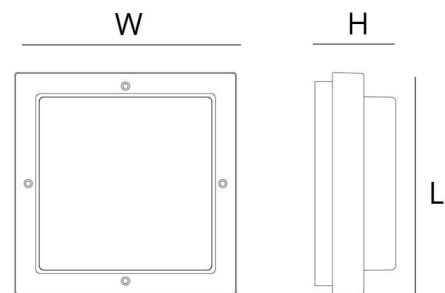

Montage/Anschluss

Montage: Anbau, Innen / Außen
 Kupplung: Anschlussklemme

Größe (mm)

Länge (mm) L: 240
 Breite (mm) W: 240
 Höhe (mm) H: 110
 Gewicht (kg) brutto/netto: 1.895 / 1.636

Verpackung

Verpackungsmaße (mm): 250 x 250 x 125