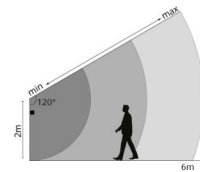

Montage/Anschluss

Montage: Anbau, Innen / Außen
 Kupplung: Anschlussklemme

Größe (mm)

Länge (mm) L: 240
 Breite (mm) W: 240
 Höhe (mm) H: 110
 Gewicht (kg) brutto/netto: 1.895 / 1.636

Verpackung

Verpackungsmaße (mm): 250 x 250 x 125