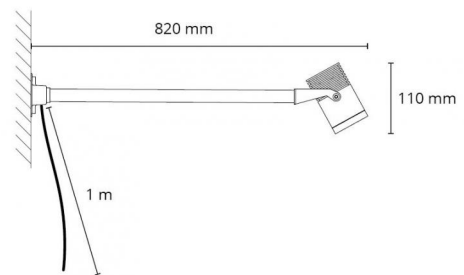

Hovden Sign Weiss 1120lm 3000K Ra>80

Phasenabschnittsdimmung

Artikelnummer: **630046**
 EAN: 7021986300468

Lichttechnik

Leuchtmittel:	LED integriert
Leistung:	12W
Gesamte Leistungsaufnahme:	12W
Lichtstrom (lm):	1120lm
Lichtausbeute:	93 lm/W
Spannung:	220-240V
Lichtfarbe:	3000K
Farbwiedergabeindex:	Ra>80
MacAdams Faktor:	SDCM: 3
Lebensdauer:	L80/B20>50.000
Lichtverteilung:	Direkt
Optik:	Linse
Abstrahlwinkel:	70°

Gehäuse:	Aluminium
Farbe:	Weiss
Optik:	PMMA Polymethylmethacrylat

Montage/Anschluss

Montage:	Anbau, Outdoor
Kabel:	Kabel 1m
Max. luminaires per circuit breaker:	B10: 47, B16: 67, C10: 47, C16: 67

Größe (mm)

Länge (L):	820
Breite (W):	125
Höhe (H):	100
Gewicht (brutto/netto):	1.13 / 1.13

Verpackung

Verpackungsmaße: 850 x 130 x 100

7 0 2 1 9 8 6 3 0 0 4 6 8