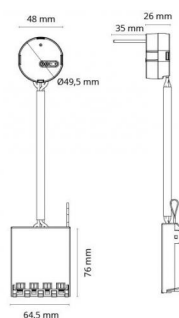

LEDDim Smart Pill TW 200VA

Artikelnummer: **820394**
EAN: 7021988203941

Lichttechnik

Leistung: 200VA

Größe (mm)

Breite (W): 48
Höhe (H): 26
Abdeckmaß: 50
Gewicht (brutto/netto): 0.132 / 0.132

Verpackung

Verpackungsmaße: 90 x 90 x 77