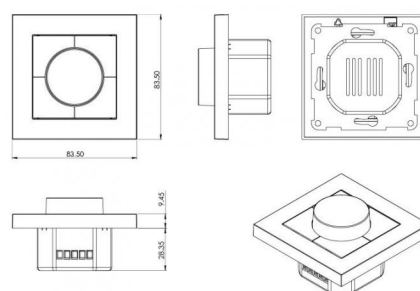

### Montage/Anschluss

Montage: , Indoor

### Größe (mm)

Länge (L): 54  
Breite (W): 54  
Höhe (H): 13  
Gewicht (brutto/netto): 0.024 / 0.24

### Verpackung

Verpackungsmaße: 54 x 54 x 13

7 0 2 1 9 8 8 2 0 4 2 2 1