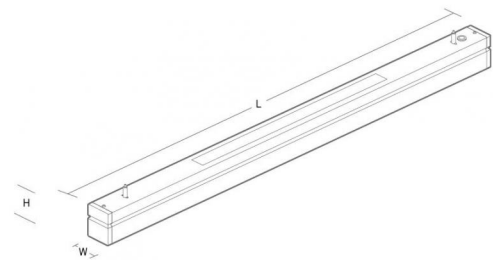

Facet Schwarz 3290lm 3000K Ra>80 dim 1 x zugschalter

Artikelnummer: **8246094241**
EAN: 5703821177092

Lichttechnik

Leuchtmittel:	LED
Leistung:	27W
Gesamte Leistungsaufnahme:	27W
Lichtstrom (lm):	3290lm
Lichtausbeute:	122 lm/W
Spannung:	230V
Lichtfarbe:	3000K
Farbwiedergabeindex:	Ra>80
MacAdams Faktor:	SDCM: 3
Lebensdauer:	L80/B10>100.000
Lichtverteilung:	Direkt/Indirekt
Optik:	Linse C, prismatic Conical

Steuerung/Dimmen

Typ: dim 1 x zugschalter

Schutzklasse

Schutzklasse:	Klasse I
IP (Schutzart):	IP20
Ta Umgebungstemperatur:	Ta=25°C

Richtlinien

Energieeffizienzklasse: A++

Materialien und Ausführung

Gehäuse:	Stahlblech
Farbe:	Schwarz
Optik:	PMMA Polymethylmethacrylat

Montage/Anschluss

Montage:	Abgependelt, Indoor
Wire set:	2x2m Stahlseile mit Schlingen M4
Kabel:	Anschlussleitung 3x0,75mm² 2,5m m/Schuko weiss
Max. luminaires per circuit breaker:	B10: 17, B16: 28, C10: 27, C16: 45

Größe (mm)

Länge (L):	1164
Breite (W):	64
Höhe (H):	80
Gewicht (brutto/netto):	3.7 / 3.5

Verpackung

Verpackungsmaße: 1444 x 64 x 80

5 7 0 3 8 2 1 1 7 7 0 9 2