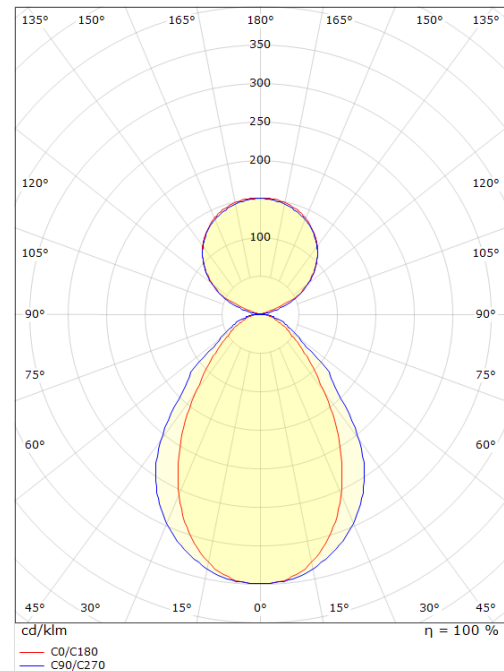

Facet Schwarz 3290lm 3000K Ra>80 dim 1 x zugschalter

Artikelnummer: **8246094241**
EAN: 5703821177092

Lichttechnik

Leuchtmittel:	LED
Leistung:	27W
Gesamte Leistungsaufnahme:	27W
Lichtstrom (lm):	3290lm
Lichtausbeute:	122 lm/W
Spannung:	230V
Lichtfarbe:	3000K
Farbwiedergabeindex:	Ra>80
MacAdams Faktor:	SDCM: 3
Lebensdauer:	L80/B10>100.000
Lichtverteilung:	Direkt/Indirekt
Optik:	Linse C, prismatic Conical

Steuerung/Dimmen

Typ: dim 1 x zugschalter

Schutzklasse

Schutzklasse:	Klasse I
IP (Schutzart):	IP20
Ta Umgebungstemperatur:	Ta=25°C

Richtlinien

Energieeffizienzklasse: A++

Materialien und Ausführung

Gehäuse:	Stahlblech
Farbe:	Schwarz
Optik:	PMMA Polymethylmethacrylat

Montage/Anschluss

Montage:	Abgependelt, Indoor
Wire set:	2x2m Stahlseile mit Schlingen M4
Kabel:	Anschlussleitung 3x0,75mm² 2,5m m/Schuko weiss
Max. luminaires per circuit breaker:	B10: 17, B16: 28, C10: 27, C16: 45

Größe (mm)

Länge (L):	1164
Breite (W):	64
Höhe (H):	80
Gewicht (brutto/netto):	3.7 / 3.5

Verpackung

Verpackungsmaße: 1444 x 64 x 80

5 7 0 3 8 2 1 1 7 7 0 9 2