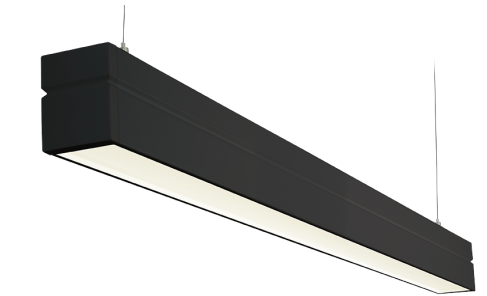

Facet Schwarz 3290lm 3000K Ra>80 dim 1 x zugschalter

Artikelnummer: **8246094241**
EAN: 5703821177092

Lichttechnik

Leuchtmittel:	LED
Leistung:	27W
Gesamte Leistungsaufnahme:	27W
Lichtstrom (lm):	3290lm
Lichtausbeute:	122 lm/W
Spannung:	230V
Lichtfarbe:	3000K
Farbwiedergabeindex:	Ra>80
MacAdams Faktor:	SDCM: 3
Lebensdauer:	L80/B10>100.000
Lichtverteilung:	Direkt/Indirekt
Optik:	Linse C, prismatic Conical

Steuerung/Dimmen

Typ: dim 1 x zugschalter

Schutzklasse

Schutzklasse:	Klasse I
IP (Schutzart):	IP20
Ta Umgebungstemperatur:	Ta=25°C

Richtlinien

Energieeffizienzklasse: A++

Materialien und Ausführung

Gehäuse:	Stahlblech
Farbe:	Schwarz
Optik:	PMMA Polymethylmethacrylat

Montage/Anschluss

Montage:	Abgependelt, Indoor
Wire set:	2x2m Stahlseile mit Schlingen M4
Kabel:	Anschlussleitung 3x0,75mm² 2,5m m/Schuko weiss
Max. luminaires per circuit breaker:	B10: 17, B16: 28, C10: 27, C16: 45

Größe (mm)

Länge (L):	1164
Breite (W):	64
Höhe (H):	80
Gewicht (brutto/netto):	3.7 / 3.5

Verpackung

Verpackungsmaße: 1444 x 64 x 80

5 7 0 3 8 2 1 1 7 7 0 9 2