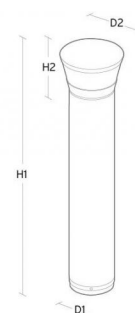

## CircLED Poller Grau Soft 770lm 4000K Ra 98 On/Off

Artikelnummer: **8246096045**  
 EAN: 5703821181044

### Größe (mm)

Länge (L): 900  
 Breite (W): 220  
 Höhe (H): 900  
 Abdeckmaß: 220  
 Gewicht (brutto/netto): 10.4 / 10

### Verpackung

Verpackungsmaße: 965 x 265 x 285

5 7 0 3 8 2 1 1 8 1 0 4 4