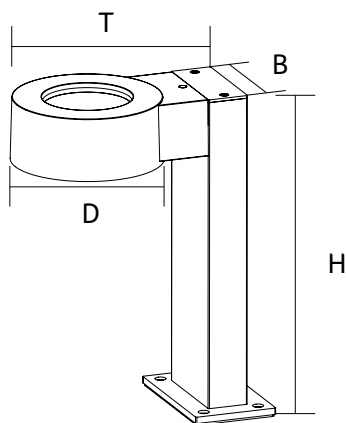

H	B	T	D (Ø)
JARDO 300	300	78	208	140
JARDO 500	500	78	208	140
JARDO 700	700	78	208	140
JARDO 1.000	1.000	78	208	140

Abmessungen (mm)

Produktabmessungen	H 300 x B 78 x T 208 x Ø 140 mm
	H 500 x B 78 x T 208 x Ø 140 mm
	H 700 x B 78 x T 208 x Ø 140 mm
	H 1.000 x B 78 x T 208 x Ø 140 mm
LED Typ	Lumileds
Lebensdauer	50.000 h
Lichtstromerhalt	L80 B10
Leistungsaufnahme	8 W
Energieverbrauch	8 kWh / 1.000 h
Input	100 - 240 AC / 50/60 Hz
Treiber	integriert
Leistungsfaktor	> 0,9
Dimmfähigkeit	nein
Schaltzyklen	> 100.000
Zündzeit	< 0,1 Sek.
Anlaufzeit	< 0,5 Sek.

Schutzart	IP 65
Schutzklasse	I
Schlagfestigkeit	IK08
Produktfarbe	schwarz
Produktmaterial	Aluminium
Produktgewicht	1.300 g (H 300 mm)
	1.720 g (H 500 mm)
	2.150 g (H 700 mm)
	2.620 g (H 1.000 mm)
VPE	1
Umgebungstemperaturbereich	-20 bis +45 °C
Maximale Messpunkttemperatur	85 °C
Lagertemperaturbereich	-20 bis +45 °C
Luftfeuchtigkeit	bis 95 %
Garantie	60 Monate