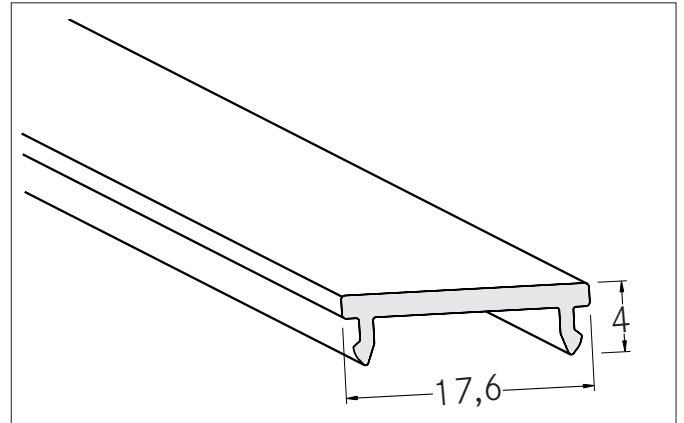

Klick-Abdeckung: PMMA

Artikel-Nr. 53402080

Licht.
Für Generationen.**Ausschreibungstext**

Klick-Abdeckung: PMMA, schwarz. Material: PMMA, Abmessung Profil: L: 2.000 mm x B: 17,6 mm x H: 4 mm

Artikeldaten	
Artikel-Nr.	53402080
GTIN	4251433945024
Kurzbeschreibung	Klick-Abdeckung: PMMA
Material	PMMA
Farbe	schwarz
Transmissionsgrad	40 %
Länge	2.000 mm
Breite	17,6 mm
Aufbauhöhe	4 mm
Nettogewicht	0,060 kg

Klick-Abdeckung: PMMA

Artikel-Nr. 53402080

Licht.
Für Generationen.

Logistische Daten	
Bruttogewicht	0,235 kg
Länge Verpackung	45 mm
Breite Verpackung	45 mm
Höhe Verpackung	2.020 mm
Hinweis	Bitte beachten Sie, dass sich die Werkstoffe Aluminium und PMMA bzw. PC bei Temperaturänderungen unterschiedlich ausdehnen können! Bei einer Temperaturänderung von 10°C beträgt der Ausdehnungskoeffizient bei Aluminium ca. 0,7mm pro Meter, bei Kunststoff ca. 1,5mm pro Meter. Dies ist kein Mangel am Produkt, hierbei handelt es sich um einen normalen physikalischen Vorgang.
Entsorgung am Ende der Lebensdauer	Das Produkt darf nicht mit dem Hausmüll entsorgt werden. Sie sind verpflichtet, solche Elektro-Altgeräte separat zu entsorgen. Informieren Sie sich bitte bei Ihrer Kommune über die Möglichkeiten der geregelten Entsorgung. Mit der getrennten Entsorgung führen Sie die Altgeräte dem Recycling oder anderen Formen der Wiederverwertung zu. Sie helfen damit zu vermeiden, dass u. U. belastende Stoffe in die Umwelt gelangen.