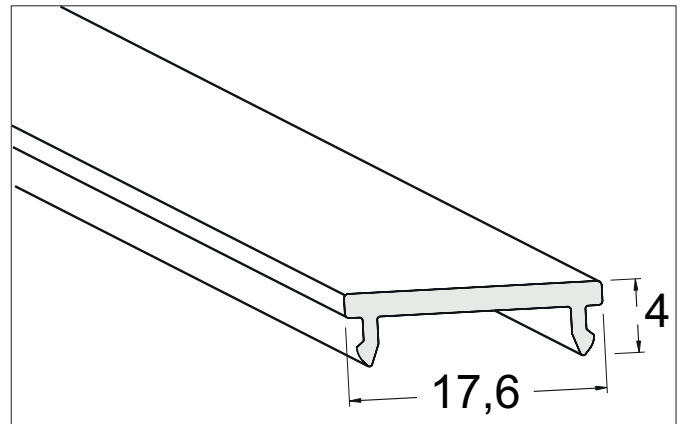

**ONE Klick-Abdeckung: PMMA**

Artikel-Nr. 53489002

Licht.  
Für Generationen.**Ausschreibungstext**

Klick-Abdeckung: PMMA, transparent. Material: Kunststoff / PC, Abmessung Profil: L: 2.000 mm x B: 17,6 mm x H: 4 mm

<b>Artikeldaten</b>	
Artikel-Nr.	53489002
GTIN	4251433944898
Serienname	ONE
Kurzbeschreibung	Klick-Abdeckung: PMMA
Material	Kunststoff / PC
Farbe	transparent
Transmissionsgrad	95 %
Länge	2.000 mm
Breite	17,6 mm
Aufbauhöhe	4 mm
Nettogewicht	0,060 kg

**ONE Klick-Abdeckung: PMMA**

Artikel-Nr. 53489002

Licht.  
Für Generationen.

Logistische Daten	
Bruttogewicht	0,068 kg
Länge Verpackung	18 mm
Breite Verpackung	4 mm
Höhe Verpackung	2.001 mm
Hinweis	Bitte beachten Sie, dass sich die Werkstoffe Aluminium und PMMA bzw. PC bei Temperaturänderungen unterschiedlich ausdehnen können! Bei einer Temperaturänderung von 10°C beträgt der Ausdehnungskoeffizient bei Aluminium ca. 0,7mm pro Meter, bei Kunststoff ca. 1,5mm pro Meter. Dies ist kein Mangel am Produkt, hierbei handelt es sich um einen normalen physikalischen Vorgang.
Entsorgung am Ende der Lebensdauer	Das Produkt darf nicht mit dem Hausmüll entsorgt werden. Sie sind verpflichtet, solche Elektro-Altgeräte separat zu entsorgen. Informieren Sie sich bitte bei Ihrer Kommune über die Möglichkeiten der geregelten Entsorgung. Mit der getrennten Entsorgung führen Sie die Altgeräte dem Recycling oder anderen Formen der Wiederverwertung zu. Sie helfen damit zu vermeiden, dass u. U. belastende Stoffe in die Umwelt gelangen.