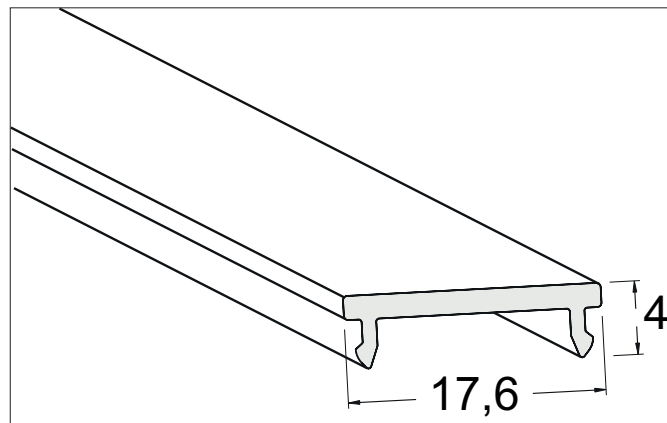

**ONE Klick-Abdeckung: PMMA**

Artikel-Nr. 53489003

Licht.  
Für Generationen.

**Ausschreibungstext**

Klick-Abdeckung: PMMA, transparent. Material: Kunststoff / PC, Abmessung Profil: L: 3.000 mm x B: 17,6 mm x H: 4 mm

Artikeldaten	
Artikel-Nr.	53489003
GTIN	4251433944911
Serienname	ONE
Kurzbeschreibung	Klick-Abdeckung: PMMA
Material	Kunststoff / PC
Farbe	transparent
Transmissionsgrad	95 %
Länge	3.000 mm
Breite	17,6 mm
Aufbauhöhe	4 mm
Nettogewicht	0,090 kg

**ONE Klick-Abdeckung: PMMA**

Artikel-Nr. 53489003

Licht.  
Für Generationen.

Logistische Daten	
Bruttogewicht	0,102 kg
Länge Verpackung	18 mm
Breite Verpackung	4 mm
Höhe Verpackung	3.001 mm
Hinweis	Bitte beachten Sie, dass sich die Werkstoffe Aluminium und PMMA bzw. PC bei Temperaturänderungen unterschiedlich ausdehnen können! Bei einer Temperaturänderung von 10°C beträgt der Ausdehnungskoeffizient bei Aluminium ca. 0,7mm pro Meter, bei Kunststoff ca. 1,5mm pro Meter. Dies ist kein Mangel am Produkt, hierbei handelt es sich um einen normalen physikalischen Vorgang.
Entsorgung am Ende der Lebensdauer	Das Produkt darf nicht mit dem Hausmüll entsorgt werden. Sie sind verpflichtet, solche Elektro-Altgeräte separat zu entsorgen. Informieren Sie sich bitte bei Ihrer Kommune über die Möglichkeiten der geregelten Entsorgung. Mit der getrennten Entsorgung führen Sie die Altgeräte dem Recycling oder anderen Formen der Wiederverwertung zu. Sie helfen damit zu vermeiden, dass u. U. belastende Stoffe in die Umwelt gelangen.