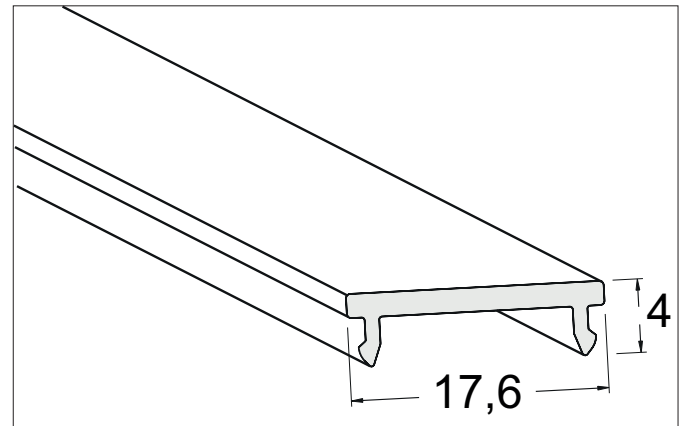

ONE Klick-Abdeckung: PMMA

Artikel-Nr. 53489073

Licht.
Für Generationen.

Ausschreibungstext

Klick-Abdeckung: PMMA, opal. Material: Kunststoff / PC, Abmessung Profil: L: 3.000 mm x B: 17,6 mm x H: 4 mm

Artikeldaten	
Artikel-Nr.	53489073
GTIN	4251433944928
Serienname	ONE
Kurzbeschreibung	Klick-Abdeckung: PMMA
Material	Kunststoff / PC
Farbe	opal
Transmissionsgrad	70 %
Länge	3.000 mm
Breite	17,6 mm
Aufbauhöhe	4 mm
Nettogewicht	0,090 kg

ONE Klick-Abdeckung: PMMA
Artikel-Nr. 53489073Licht.
Für Generationen.

Logistische Daten	
Bruttogewicht	0,102 kg
Länge Verpackung	18 mm
Breite Verpackung	4 mm
Höhe Verpackung	3.001 mm
Hinweis	Bitte beachten Sie, dass sich die Werkstoffe Aluminium und PMMA bzw. PC bei Temperaturänderungen unterschiedlich ausdehnen können! Bei einer Temperaturänderung von 10°C beträgt der Ausdehnungskoeffizient bei Aluminium ca. 0,7mm pro Meter, bei Kunststoff ca. 1,5mm pro Meter. Dies ist kein Mangel am Produkt, hierbei handelt es sich um einen normalen physikalischen Vorgang.
Entsorgung am Ende der Lebensdauer	Das Produkt darf nicht mit dem Hausmüll entsorgt werden. Sie sind verpflichtet, solche Elektro-Altgeräte separat zu entsorgen. Informieren Sie sich bitte bei Ihrer Kommune über die Möglichkeiten der geregelten Entsorgung. Mit der getrennten Entsorgung führen Sie die Altgeräte dem Recycling oder anderen Formen der Wiederverwertung zu. Sie helfen damit zu vermeiden, dass u. U. belastende Stoffe in die Umwelt gelangen.