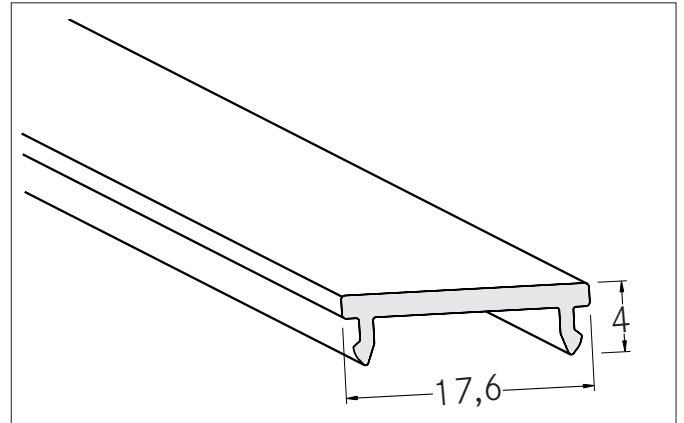

Abdeckungen: PMMA

Artikel-Nr. 73402080

Licht.
Für Generationen.

Ausschreibungstext	
Abdeckungen: PMMA, schwarz. Material: PMMA, Abmessung Profil: L: 100 mm x B: 17,6 mm x H: 4 mm	

Artikeldaten	
Artikel-Nr.	73402080
GTIN	4251433945062
Kurzbeschreibung	Abdeckungen: PMMA
Material	PMMA
Farbe	schwarz
Transmissionsgrad	40 %
Länge	100 mm
Breite	17,6 mm
Aufbauhöhe	4 mm
Nettogewicht	0,002 kg

Abdeckungen: PMMA

Artikel-Nr. 73402080

Licht.
Für Generationen.

Logistische Daten	
Bruttogewicht	0,235 kg
Länge Verpackung	2.020 mm
Breite Verpackung	45 mm
Höhe Verpackung	45 mm
Hinweis	Bitte beachten Sie, dass sich die Werkstoffe Aluminium und PMMA bzw. PC bei Temperaturänderungen unterschiedlich ausdehnen können! Bei einer Temperaturänderung von 10°C beträgt der Ausdehnungskoeffizient bei Aluminium ca. 0,7mm pro Meter, bei Kunststoff ca. 1,5mm pro Meter. Dies ist kein Mangel am Produkt, hierbei handelt es sich um einen normalen physikalischen Vorgang.
Entsorgung am Ende der Lebensdauer	Das Produkt darf nicht mit dem Hausmüll entsorgt werden. Sie sind verpflichtet, solche Elektro-Altgeräte separat zu entsorgen. Informieren Sie sich bitte bei Ihrer Kommune über die Möglichkeiten der geregelten Entsorgung. Mit der getrennten Entsorgung führen Sie die Altgeräte dem Recycling oder anderen Formen der Wiederverwertung zu. Sie helfen damit zu vermeiden, dass u. U. belastende Stoffe in die Umwelt gelangen.