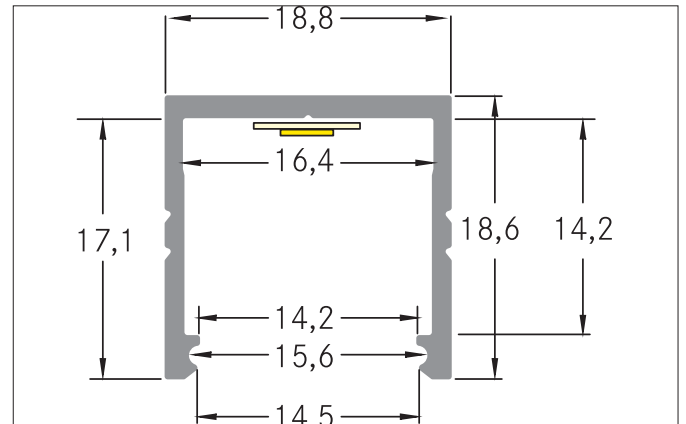

P16-16 Anbauprofil
Artikel-Nr. 73607260

Licht.
Für Generationen.

Ausschreibungstext

Anbauprofil. Zur optimalen Befestigung des Profiles eignen sich die Halter 53027080 53027260. In Verbindung mit den Profilabdeckungen 73440000 73440070 73440080 kann sowohl ein zusätzlicher mechanischer Schutz als auch eine optimale Lichtverteilung erreicht werden. Das zugehörige Endkappen-Set steht unter 53089260 zur Verfügung. Montageart: Anbauprofil, Material: Aluminium, Abmessung Profil: L: 100 mm x B: 18,8 mm x H: 18,6 mm

Produktvorteile

- Schlichtes Anbauprofil.
- In den Farben schwarz und alu eloxiert erhältlich.
- Bis zu 4 Meter Länge an einem Stück.
  (Bei Lieferungen über 2.000 mm hinaus: Lieferkosten bitte gesondert anfragen)
- Umfangreiches Zubehör.
- Abdeckungen auf Rolle, bis zu 80 Meter an einem Stück.

Artikeldaten	
Artikel-Nr.	73607260
GTIN	4251433945086
Serienname	P16-16
Kurzbeschreibung	Anbauprofil
Material	Aluminium
Farbe	aluminium
Länge	100 mm
Breite	18,8 mm
Aufbauhöhe	18,6 mm
Nettogewicht	0,020 kg