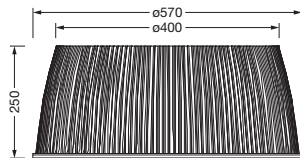

Bestell-Nr.: 59HC91004 | **GTIN (EAN):** 4058352463222

Produktbeschreibung: HB31L,Refl,Alu,dir,An

Highbay 31 L, Reflektor, primäre Lichtlenkung mit Reflektor, aus Aluminium, Alu-Soft, Lichtaustritt: direkt strahlend, primäre Lichtcharakteristik: rotations-symmetrisch, Montageart: Anbau, Durchmesser: 590mm, Höhe: 250mm, Verpackungseinheit: 1 Stück

Gew. (kg): 1,5
GTIN (EAN): 4058352463222

Bestell-Nr.: 59HC91004 | **GTIN (EAN):** 4058352463222

Technische Detailbeschreibung: HB31L,Refl,Alu,dir,An

Kenndaten

- Produkttyp: Reflektor
- Produktname: Highbay 31 L
- Bestell-Nr.: 59HC91004

Montage

- Montageart, Montageort: Anbau, an der Leuchte
- Anordnung: Einzelanordnung

Abmessung, Gewicht

- Durchmesser: 590mm
- Höhe: 250mm
- Gewicht: 1,5kg

Bestell-Nr.: 59HC91004 | GTIN (EAN): 4058352463222