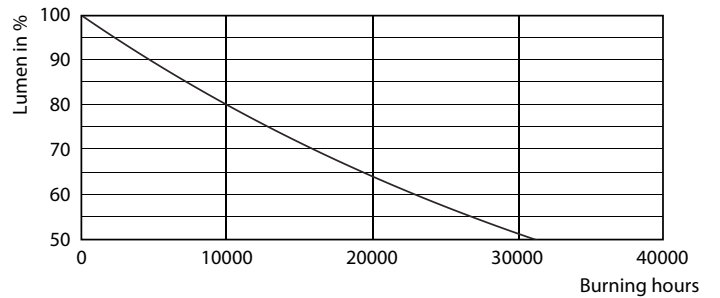

Lumen Maintenance Diagram - CorePro LEDLuster ND 2.2-25W P45 E27 FRG