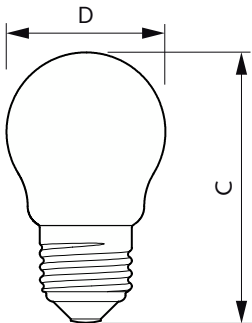

Produkt Daten

Allgemeine Informationen		Farbwiedergabeindex (CRI)		80
Sockel	E27	Restlichtstrom am Ende der Nennlebensdauer (Nom.)	70 %	
Nennlebensdauer	15.000 Stunde(n)	Photobiologische Sicherheit gemäß EN 62471	RG1	
Schaltzyklus	20.000	Betrieb und Elektrik		
Beleuchtungstechnologie	LED	Netzfrequenz	50 to 60 Hz	
Referenz für Lichtstrommessung	Sphere	Eingangsfrequenz	50 bis 60 Hz	
Garantiedauer	2 Jahre	Systemleistung	2,2 W	
Lichttechnische Daten		Lampenstrom (Nom)	21 mA	
Farbcode	827 [CCT of 2700K]	Äquivalente Leistung	25 W	
Lichtstrom	250 lm	Startzeit (Nom)	0,5 s	
Lichtfarbe	Warmweiß (WW)	Aufwärmzeit bis 60 % Licht	0,5 s	
Ähnlichste Farbtemperatur	2700 K	Leistungsfaktor (Bruchteile)	0,4	
Nennlichtausbeute (Nom)	113,00 lm/W			
Farbkonsistenz	<6			

CorePro GLASS LED Kerzen- und Tropfenformlampen

Spannung (Nom)	220-240 V
Temperatur	
Gehäusetemperatur (Nom)	36 °C
Lichtregelung und Dimmen	
Dimmbar	Nein
Mechanik und Gehäuse	
Kolbenausführung	Matt
Kolbenform	P45
Nettogewicht (Stück)	0,014 kg
Genehmigung und Anwendung	
Energieeffizienzklasse	E
Energieverbrauch kWh/1.000 Std.	3 kWh
EPREL-Registrierungsnummer	387385
CE-Zeichen	Ja
EU RoHS-konform	Ja
EyeComfort	Ja
Flackerwert (PstLM) – Flackerwert gemäß EN 61000-3-3	1

Abmessungsskizzen

Product	D	C
CorePro LEDLuster ND 2.2-25W P45 E27 FRG	45 mm	78 mm

CorePro GLASS LED Kerzen- und Tropfenformlampen

Photometrische Daten

Spectral Power Distribution Colour - CorePro LEDLuster ND 2.2-25W P45 E27 FRG