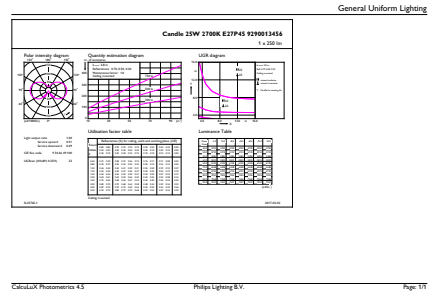

Abmessungsskizzen

Product	D	C
CorePro LEDLuster ND 2.2-25W P45 E27 FRG	45 mm	78 mm

CorePro GLASS LED Kerzen- und Tropfenformlampen

Photometrische Daten

Spectral Power Distribution Colour - CorePro LEDLuster ND 2.2-25W P45 E27 FRG