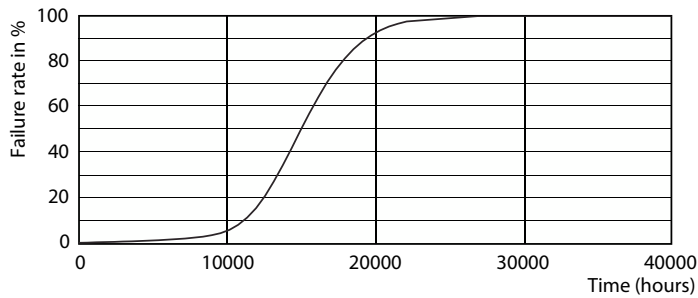

Lebensdauer

LEDbulb 25W E14 827 FR B35