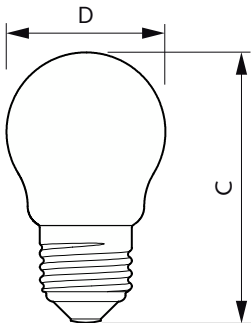

Produkt Daten

Allgemeine Informationen		Farbwiedergabeindex (CRI)		80
Sockel	E27	Restlichtstrom am Ende der Nennlebensdauer (Nom.)	70 %	
Nennlebensdauer	15.000 Stunde(n)	Photobiologische Sicherheit gemäß EN 62471	RG1	
Schaltzyklus	20.000	Betrieb und Elektrik		
Beleuchtungstechnologie	LED	Netzfrequenz	50 to 60 Hz	
Referenz für Lichtstrommessung	Sphere	Eingangsfrequenz	50 bis 60 Hz	
Garantiedauer	2 Jahre	Systemleistung	4,3 W	
Lichttechnische Daten		Lampenstrom (Nom)	35 mA	
Farbcode	827 [CCT of 2700K]	Äquivalente Leistung	40 W	
Lichtstrom	470 lm	Startzeit (Nom)	0,5 s	
Lichtfarbe	Warmweiß (WW)	Aufwärmzeit bis 60 % Licht	0,5 s	
Ähnlichste Farbtemperatur	2700 K	Leistungsfaktor (Bruchteil)	0,5	
Nennlichtausbeute (Nom)	109,00 lm/W			
Farbkonsistenz	<6			

CorePro GLASS LED Kerzen- und Tropfenformlampen

Spannung (Nom)	220-240 V
Temperatur	
Gehäusetemperatur (Nom)	55 °C
Lichtregelung und Dimmen	
Dimmbar	Nein
Mechanik und Gehäuse	
Kolbenausführung	Matt
Kolbenform	P45
Nettogewicht (Stück)	0,014 kg
Genehmigung und Anwendung	
Energieeffizienzklasse	F
Energieverbrauch kWh/1.000 Std.	5 kWh
EPREL-Registrierungsnummer	387386
CE-Zeichen	Ja
EU RoHS-konform	Ja
EyeComfort	Ja
Flackerwert (PstLM) – Flackerwert gemäß EN 61000-3-3	1

Abmessungsskizzen

Product	D	C
CorePro LEDLusterND4.3-40W E27 827P45FRG	45 mm	78 mm

CorePro GLASS LED Kerzen- und Tropfenformlampen

Photometrische Daten

Spectral Power Distribution Colour - CorePro LEDLusterND4.3-40W E27 827P45FRG