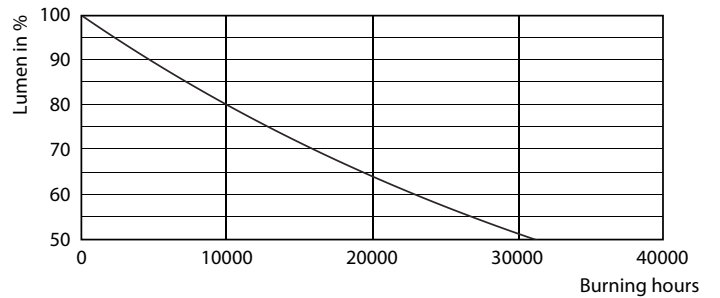

Lumen Maintenance Diagram - CorePro LEDLusterND4.3-40W E27 827P45FRG