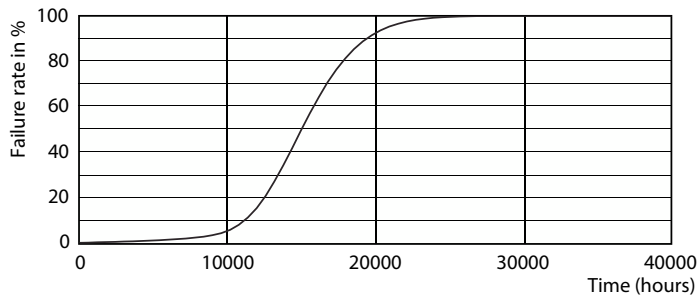

Lebensdauer

Life Expectancy Diagram