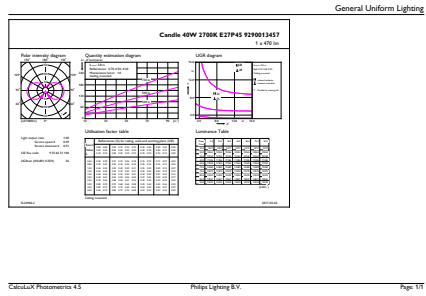

Produkt Daten

Allgemeine Informationen		Farbwiedergabeindex (CRI)		80
Sockel	E27	Restlichtstrom am Ende der Nennlebensdauer (Nom.)	70 %	
Nennlebensdauer	15.000 Stunde(n)	Photobiologische Sicherheit gemäß EN 62471	RG1	
Schaltzyklus	20.000	Betrieb und Elektrik		
Beleuchtungstechnologie	LED	Netzfrequenz	50 to 60 Hz	
Referenz für Lichtstrommessung	Sphere	Eingangsfrequenz	50 bis 60 Hz	
Garantiedauer	2 Jahre	Systemleistung	4,3 W	
Lichttechnische Daten		Lampenstrom (Nom)	35 mA	
Farbcode	827 [CCT of 2700K]	Äquivalente Leistung	40 W	
Lichtstrom	470 lm	Startzeit (Nom)	0,5 s	
Lichtfarbe	Warmweiß (WW)	Aufwärmzeit bis 60 % Licht	0,5 s	
Ähnlichste Farbtemperatur	2700 K	Leistungsfaktor (Bruchteil)	0,5	
Nennlichtausbeute (Nom)	109,00 lm/W			
Farbkonsistenz	<6			

CorePro GLASS LED Kerzen- und Tropfenformlampen

Spannung (Nom)	220-240 V
Temperatur	
Gehäusetemperatur (Nom)	55 °C
Lichtregelung und Dimmen	
Dimmbar	Nein
Mechanik und Gehäuse	
Kolbenausführung	Matt
Kolbenform	P45
Nettogewicht (Stück)	0,014 kg
Genehmigung und Anwendung	
Energieeffizienzklasse	F
Energieverbrauch kWh/1.000 Std.	5 kWh
EPREL-Registrierungsnummer	387386
CE-Zeichen	Ja
EU RoHS-konform	Ja
EyeComfort	Ja
Flackerwert (PstLM) – Flackerwert gemäß EN 61000-3-3	1

Messung der Sichtbarkeit des Stroboskopeffekts (SVM)	0,4
Anwendungsbedingungen	
ist eine Verwendung in geschlossenen Leuchten möglich	No
Produktdaten	
Bestell-Produktname	CorePro LEDLusterND4.3-40W E27 827P45FRG
Gesamtbezeichnung des Produkts	CorePro LEDLusterND4.3-40W E27 827P45FRG
Gesamt-Produktcode	871951434722900
Bestellcode	34722900
Material-Nr. (12NC)	929001345792
Anzahl pro Verpackung	1
EAN/UPC – Produkt/Kiste	8719514347229
Zähler – Pakete pro Außenkarton	10
EAN Umverpackung	8719514347236

Abmessungsskizzen

Product	D	C
CorePro LEDLusterND4.3-40W E27 827P45FRG	45 mm	78 mm

CorePro GLASS LED Kerzen- und Tropfenformlampen

Photometrische Daten

Spectral Power Distribution Colour - CorePro LEDLusterND4.3-40W E27 827P45FRG