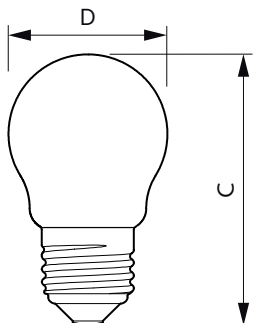

CorePro GLASS LED Kerzen- und Tropfenformlampen

Spannung (Nom)	220-240 V
Temperatur	
Gehäusetemperatur (Nom)	45 °C
Lichtregelung und Dimmen	
Dimmbar	Nein
Mechanik und Gehäuse	
Kolbenausführung	Klar
Kolbenform	P45
Nettogewicht (Stück)	0,014 kg
Genehmigung und Anwendung	
Energieeffizienzklasse	F
Energieverbrauch kWh/1.000 Std.	5 kWh
EPREL-Registrierungsnummer	387410
CE-Zeichen	Ja
EU RoHS-konform	Ja
EyeComfort	Ja
Flackerwert (PstLM) – Flackerwert gemäß EN 61000-3-3	1

Messung der Sichtbarkeit des Stroboskopeffekts (SVM)	0,4
Anwendungsbedingungen	
ist eine Verwendung in geschlossenen Leuchten möglich	No
Produktdaten	
Bestell-Produktname	CorePro LEDLusterND4.3-40W E27 827P45CLG
Gesamtbezeichnung des Produkts	CorePro LEDLusterND4.3-40W E27 827P45CLG
Gesamt-Produktcode	871951434732800
Bestellcode	34732800
Material-Nr. (12NC)	929001890592
Anzahl pro Verpackung	1
EAN/UPC – Produkt/Kiste	8719514347328
Zähler – Pakete pro Außenkarton	10
EAN Umverpackung	8719514347335

Abmessungsskizzen

Product	D	C
CorePro LEDLusterND4.3-40W E27 827P45CLG	45 mm	82 mm