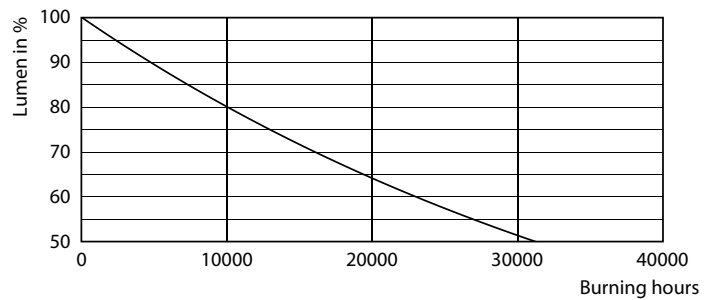

Lumen Maintenance Diagram - CorePro LEDLusterND4.3-40W E27 827P45CLG