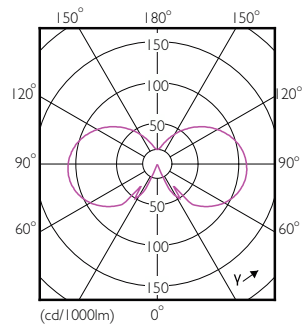

CorePro GLASS LED Kerzen- und Tropfenformlampen

Photometrische Daten

Light Distribution Diagram - CorePro LEDLusterND4.3-40W E27 827P45CLG