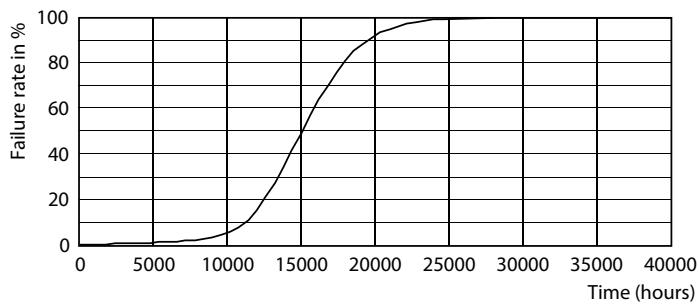

Lebensdauer

Life Expectancy Diagram